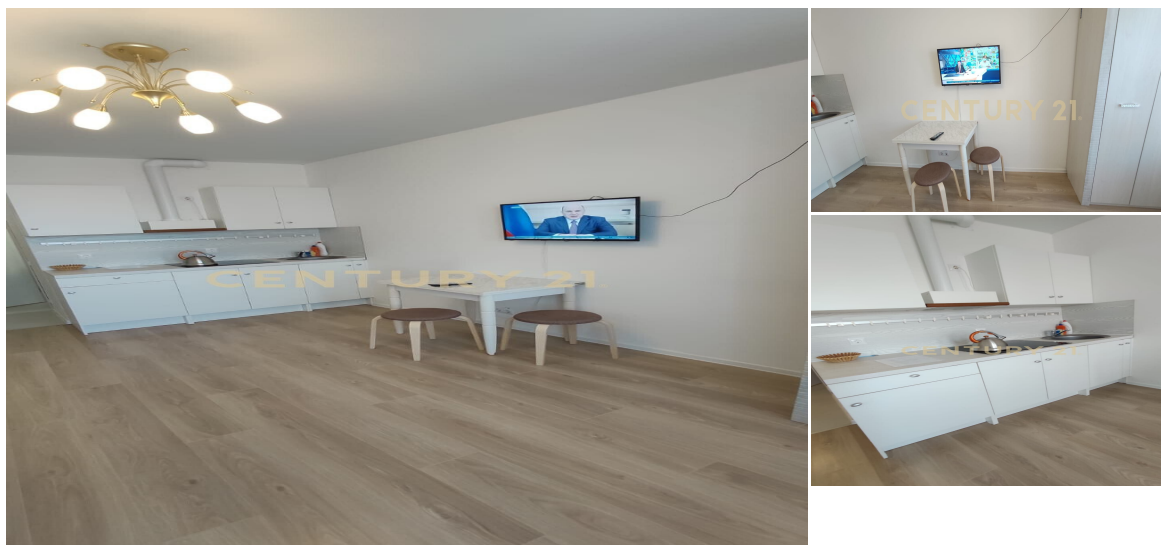

Обнинск г., Маркса проспект, 99

В Новом доме, жилого комплекса "Московский Квартал", сдается в аренду квартира-студия. Сдается на длительный срок (от 6 мес), лицам славянских национальностей. Все необходимое для проживания, мебель и бытовая техника, в квартире имеется. В пешей доступности находится вся необходимая инфраструктура, магазины, детский сад, новая современная школа №17, аптека, остановка общественного транспорта. Ежемесячная стоимость аренды - 20.000р. + коммунальные услуги (3000р. в зимнее время) С агентствами не сотрудничаем. Юридическую чистоту сделки гарантирует международное агентство недвижимости CENTURY 21 Абсолют. Арт. 18898842 >> <https://www.century21.ru/nedvizhimost/arenda-studii-28m2-1722-etaz>