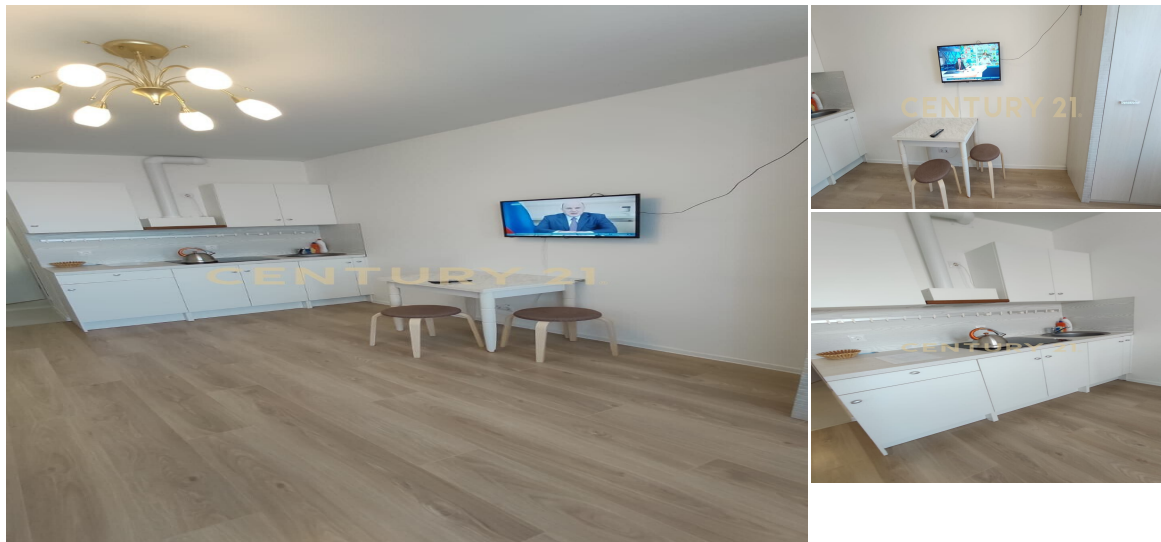

Обнинск г., Маркса проспект, 99

В Новом доме, жилого комплекса "Московский Квартал", сдается в аренду квартира-студия. Сдается на длительный срок (от 6 мес), лицам славянских национальностей. Все необходимое для проживания, мебель и бытовая техника, в квартире имеется. В пешей доступности находится вся необходимая инфраструктура, магазины, детский сад, новая современная школа №17, аптека, остановка общественного транспорта. Ежемесячная стоимость аренды - 20.000р. + коммунальные услуги (3000р. в зимнее время) С агентствами не сотрудничаем. Юридическую чистоту сделки гарантирует международное агентство недвижимости CENTURY 21 Абсолют. Арт. 18898842 >> <https://www.century21.ru/nedvizhimost/arenda-studii-28m2-1722-etaz>