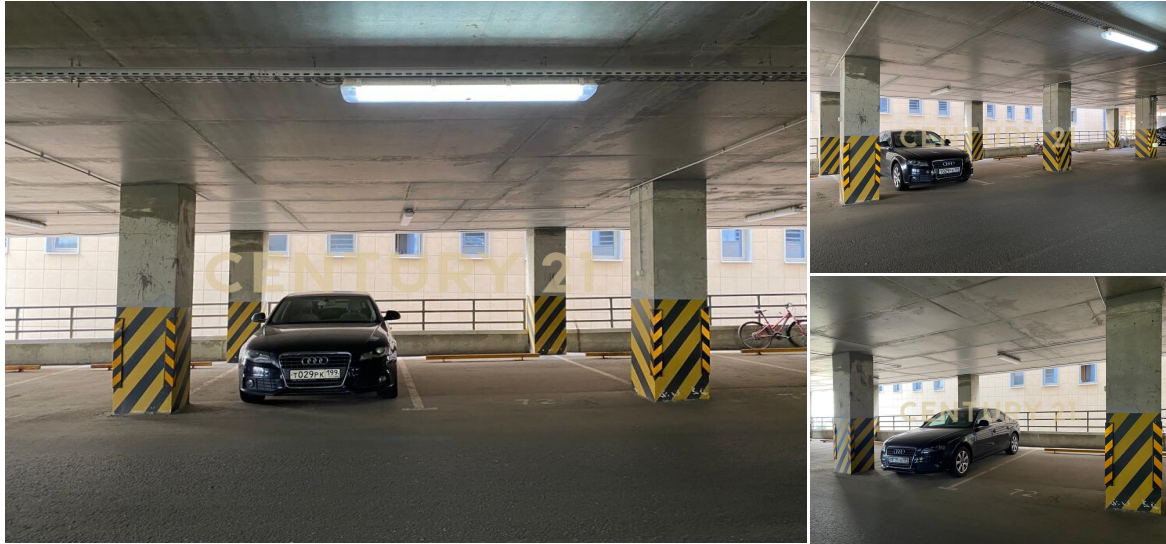

Москва, Сосенское, Сосенское, Николо-Хованская ул., 28

Отличное и просторное машиноместо 15м², находится на 2 этаже в 9-ти этажном многоуровневом паркинге. Круглосуточная охрана, въезд по индивидуальным пропускам-карточкам (доступ в любое время суток). На длительный срок. Арт. 30772900 >>
<https://www.century21.ru/nedvizhimost/arenda-kommerceskoe-15m2-etaz>