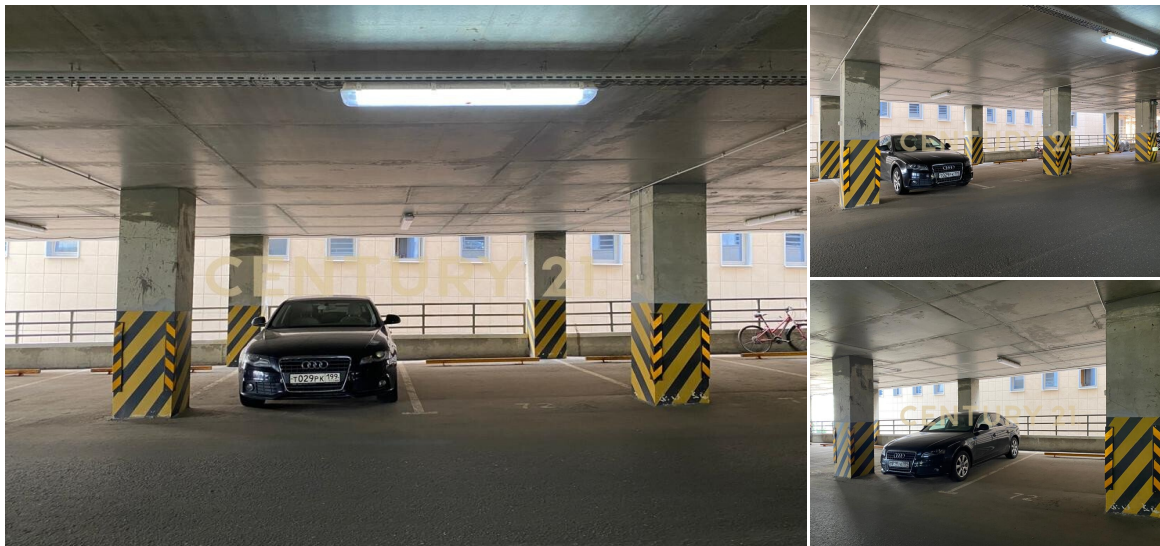

Сдам машиноместо рядом с ЖК "Николин Парк". Паркинг охраняемый. Въезд по пропускам.

Уровень второй, что очень удобно. На длительный срок. Арт. 30772900 >>

<https://www.century21.ru/nedvizhimost/arenda-kommerceskoe-15m2-etaz>