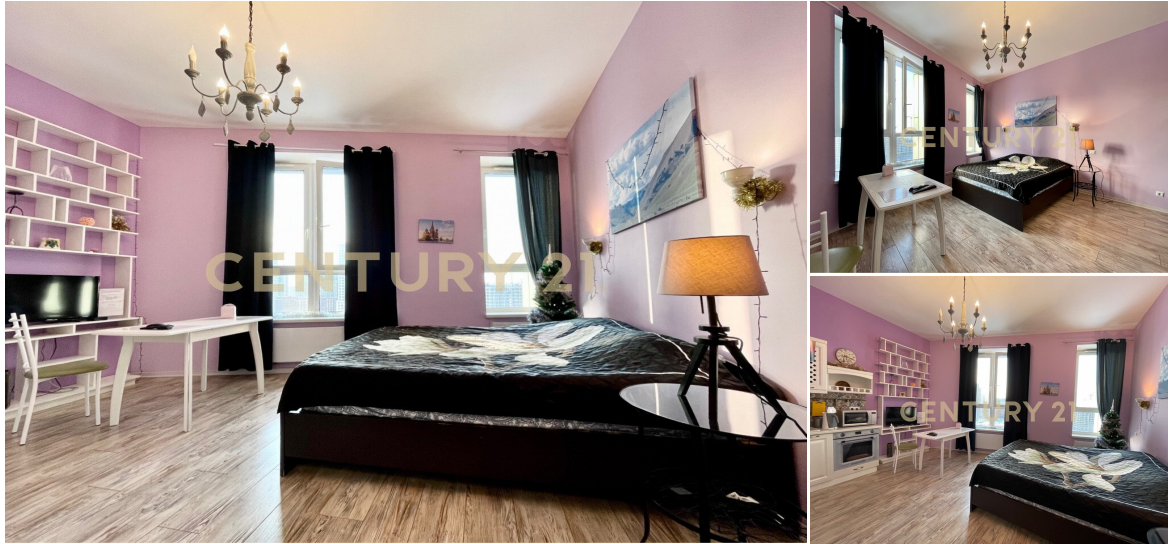

## Продажа 1-комнатной квартиры 32.6м<sup>2</sup>, 10/37 этаж

15 300 000 ₽

32.6м<sup>2</sup>

10

1

[https://www.century21.ru/nedvizhimost/prodaza-](https://www.century21.ru/nedvizhimost/prodaza-1-komnatnoi-kvartiry-326m2-1037-etaz)

Москва, Хорошёво-Мнёвники, Хорошёво-Мнёвники,  
Шелепихинская наб., 34

1-komnatnoi-kvartiry-326m2-1037-etaz

Вашему вниманию предлагаются апартаменты-студия в ЖК "Сердце столицы". Из двух панорамных окон открывается великолепный вид на реку Москва. Апартаменты полностью оборудованы современной мебелью, бытовой техникой и предметами интерьера. Идеальный вариант как для проживания, так и для сдачи в аренду. В жилом комплексе «Сердце Столицы» закрытая территория и пропускная система, подземный паркинг, стильная авторская архитектура, двор-парк 1,7 га с ландшафтным озеленением и малыми архитектурными формами, детскими и спортивными площадками. 7 минут пешком до станции метро «Шелепиха», 2 км до Москва-сити. Расположен на благоустроенной набережной реки Москва. На территории комплекса школа и два детских сада, два фитнес-клуба с бассейном, салоны красо... >>  
<https://www.century21.ru/nedvizhimost/prodaza-1-komnatnoi-kvartiry-326m2-1037-etaz>