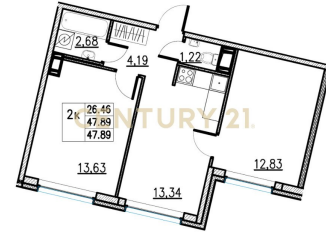

CENTURY 21

Capital Petersburg

Продажа 2-комнатной квартиры 47.89м², 10/11 этаж

15 085 350 ₺

47.89м²

10

2

Санкт-Петербург, Московский, Московский, Сызранская ул., 23, литера А

[https://www.century21.ru/nedvizhimost/prodaza-](https://www.century21.ru/nedvizhimost/prodaza-2-komnatnoi-kvartiry-4789m2-1011-etaz)

[2-komnatnoi-kvartiry-4789m2-1011-etaz](https://www.century21.ru/nedvizhimost/prodaza-2-komnatnoi-kvartiry-4789m2-1011-etaz)