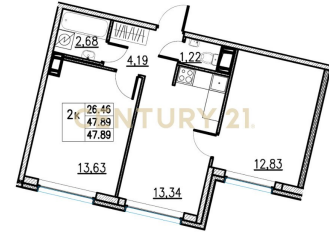

CENTURY 21

Capital Petersburg

Продажа 2-комнатной квартиры 47.89м², 10/11 этаж

15 085 350 ₺

47.89м²

10

2

Санкт-Петербург, Московский, Московский, Сызранская ул., 23, литера А

[https://www.century21.ru/nedvizhimost/prodaza-](https://www.century21.ru/nedvizhimost/prodaza-2-komnatnoi-kvartiry-4789m2-1011-etaz)

[2-komnatnoi-kvartiry-4789m2-1011-etaz](https://www.century21.ru/nedvizhimost/prodaza-2-komnatnoi-kvartiry-4789m2-1011-etaz)