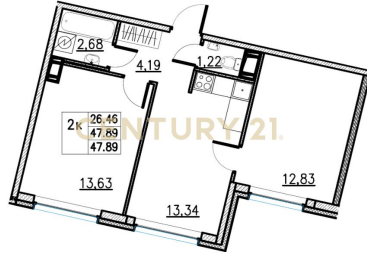

CENTURY 21

Capital Petersburg

<https://www.century21.ru/nedvizhimost/2-komnatnoi-kvartiry-4789m2-1011-etaz>

**Продажа 2-комнатной квартиры
47.89м², 10/11 этаж**

15 085 350 ₺

47.89м² 10 2

Санкт-Петербург, Московский, Московский, Сызранская ул., 23, литера А