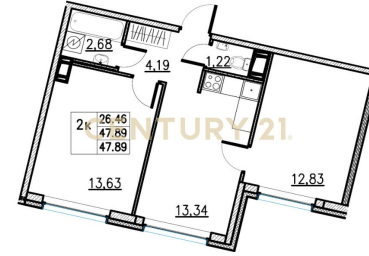

**Продажа 2-комнатной квартиры
47.89м², 10/11 этаж**

15 085 350 ₺

47.89м² 10 2

Санкт-Петербург, Московский, Московский, Сызранская ул., 23, литера А

CENTURY 21

Capital Petersburg

<https://www.century21.ru/nedvizhimost/2-komnatnoi-kvartiry-4789m2-1011-etaz>