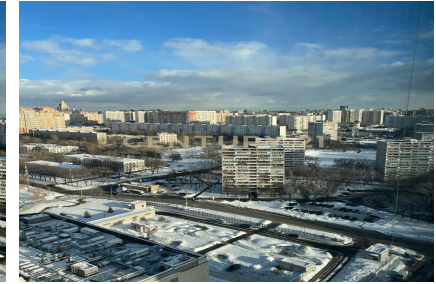

ЛУЧШИЙ ВИД в ЖК НЕБО! Предлагается 2-х комнатная квартира на 25ом этаже современного небоскреба. Функциональная планировка застройщика позволяет реализовать как 2 изолированные комнаты и кухню-гостиную, так и 1 изолированную комнату с просторной кухней-гостиной. Из окон открывается прекрасный вид на МГУ и весь центр Москвы. Уютная, насыщенная светом и солнцем квартира с впечатляющим видом. Развитая инфраструктура района – школа, детский сад и благоустроенная территория без машин с авторским эксклюзивным ландшафтом. На территории игровые площадки, спортивные площадки, мини-футбол, баскетбольное поле, амфитеатр – все удобства для жителей комплекса. На первых этажах располагается коммерческая часть. Комплекс будет граничить с Парком Событие,.... >> <https://www.century21.ru/nedvizhimost/prodaza-2-komnatnoi-kvartiry-705m2-2552-etaz>

Продажа квартиры
+7 (926) 403-56-84
Продажа квартиры
+7 (926) 403-56-84
Продажа квартиры
+7 (926) 403-56-84
Продажа квартиры
+7 (926) 403-56-84
Продажа квартиры
+7 (926) 403-56-84
Продажа квартиры
+7 (926) 403-56-84
Продажа квартиры
+7 (926) 403-56-84
Продажа квартиры
+7 (926) 403-56-84
Продажа квартиры
+7 (926) 403-56-84
Продажа квартиры
+7 (926) 403-56-84

CENTURY 21
Level

CENTURY 21
Level

**Продажа 2-комнатной квартиры
70.5м², 25/52 этаж
36 500 000 ₽**

🏠 70.5м² 📏 25 🏠 2

Москва, Раменки, Раменки, Мичуринский проспект, 56