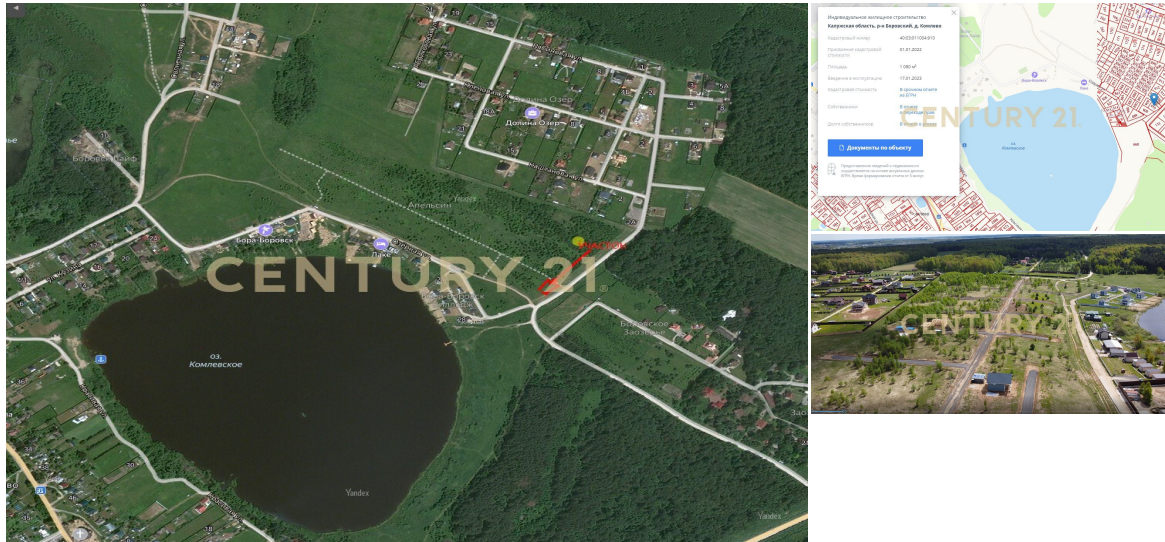

CENTURY 21

АБСОЛЮТ

Продажа участка, 13.36сот.

1 336 000 ₽

13.36сот.

[https://www.century21.ru/nedvizhimost/ul-](https://www.century21.ru/nedvizhimost/ul-ozernaia-prodaza-ucastka-1336sot)

Комлево д., Боровский, Озерная ул., 158

ozernaia-prodaza-ucastka-1336sot

Продается один из двух последних участков в живописном коттеджном поселке "Апельсин" на берегу Комлевского озера. Коттеджный поселок "Апельсин" - это место отдыха на свежем воздухе вблизи лесного массива с видом на тихую водную гладь. Вид назначения земли - ИЖС! Это позволяет Вам строительство в данном месте дома для постоянного проживания. Этому способствует и непосредственная близость городской инфраструктуры города Боровска. План развития поселка - строительство асфальтированных дорог, внешнего ограждения поселка, контрольно-пропускного пункта с гостевой парковкой, детской площадки и спортивного городка, а так же зон общественного пользования. Подключение к электричеству 15 Квт - по льготной Федеральной программе. На сегодня в поселке... >> <https://www.century21.ru/nedvizhimost/ul-ozernaia-prodaza-ucastka-1336sot>