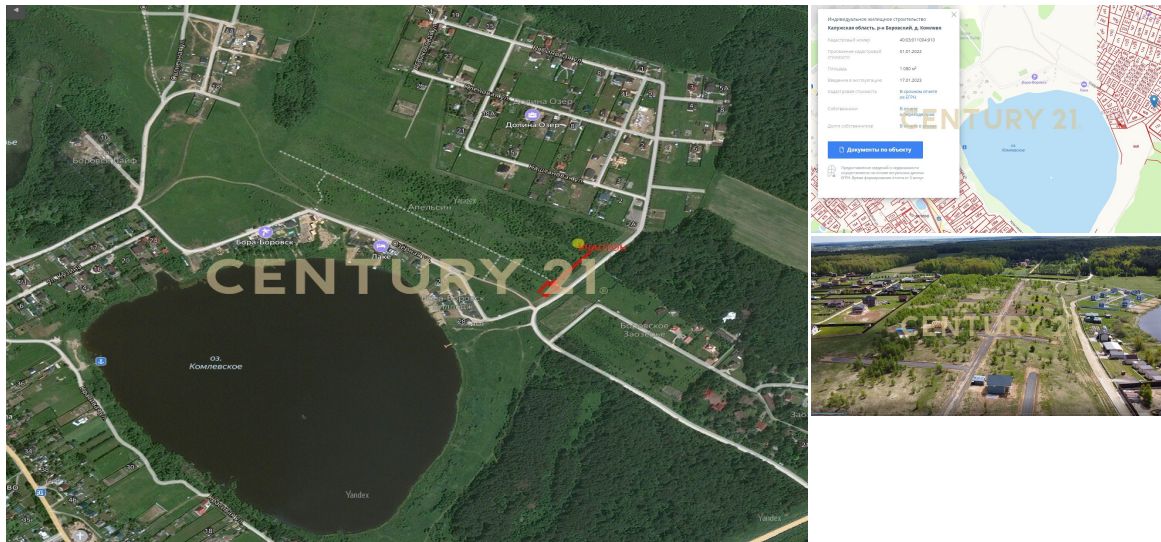

CENTURY 21

АБСОЛЮТ

Продажа участка, 13.36сот.

1 336 000 ₽

13.36сот.

[https://www.century21.ru/nedvizhimost/ul-](https://www.century21.ru/nedvizhimost/ul-ozernaia-prodaza-ucastka-1336sot) Комлево д., Боровский, Озерная ул., 158

ozernaia-prodaza-ucastka-1336sot

Продается один из двух последних участков в живописном коттеджном поселке "Апельсин" на берегу Комлевского озера. Коттеджный поселок "Апельсин" - это место отдыха на свежем воздухе вблизи лесного массива с видом на тихую водную гладь. Вид назначения земли - ИЖС! Это позволяет Вам строительство в данном месте дома для постоянного проживания. Этому способствует и непосредственная близость городской инфраструктуры города Боровска. План развития поселка - строительство асфальтированных дорог, внешнего ограждения поселка, контрольно-пропускного пункта с гостевой парковкой, детской площадки и спортивного городка, а так же зон общественного пользования. Подключение к электричеству 15 Квт - по льготной Федеральной программе. На сегодня в поселке... >> <https://www.century21.ru/nedvizhimost/ul-ozernaia-prodaza-ucastka-1336sot>