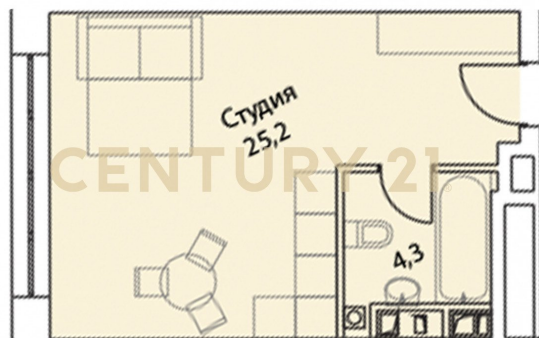

Москва, Хорошёво-Мнёвники, Хорошёво-Мнёвники,
Шелепихинская наб., 34, к 4

Апартаменты-студия в 8 корпусе. Без отделки. Окна выходят на север Арт. 19402672 >>

<https://www.century21.ru/nedvizhimost/prodaza-studii-294m2-1424-etaz>