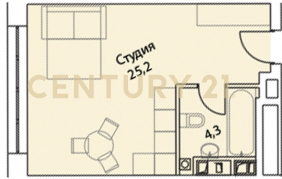

CENTURY 21
Premium Property

<https://www.century21.ru/nedvizhimost/studii-294m2-1424-etaz>

Продажа студии 29.4м², 14/24 этаж
13 300 000 ₽

29.4м² 14 ?

Москва, Хорошёво-Мнёвники, Хорошёво-Мнёвники,
Шелепихинская наб., 34, к 4