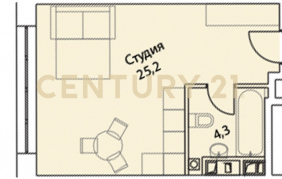

CENTURY 21 Premium Property

CENTURY 21
Premium Property

<https://www.century21.ru/nedvizhimost/studii-294m2-1424-etaz>

Продажа студии 29.4м², 14/24 этаж
13 300 000 ₽

29.4м² 14 ?

Москва, Хорошёво-Мнёвники, Хорошёво-Мнёвники,
Шелепихинская наб., 34, к 4