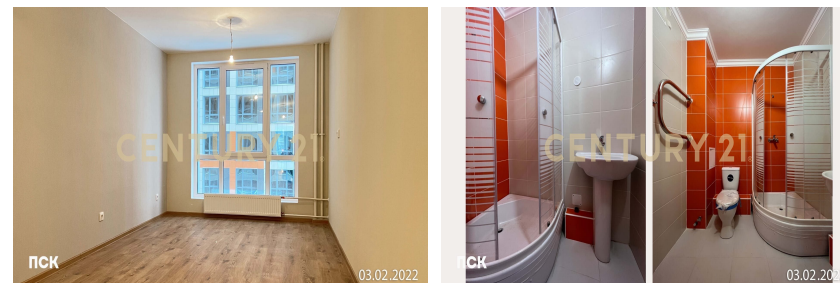

Ткаченко Сергей
Ведущий эксперт

+7 (921) 940-21-00
tkachenko.sergey1@century21.ru

Предлагается к покупке студия на 15 этаже в апарт отеле Старт. Студия с отделкой под ключ. После получения ключей Вам останется только расставить мебель. Комплекс находится в пешей доступности к метро (7 мин.), красивейший Шуваловский парк - наследие ЮНЕСКО, удобный выезд на КАД, Студия отлично подходит как для студента так и под сдачу. В комплексе к Вашему удобству есть служба консьерж, уборка, рестораны/кафе, охрана. Территория комплекса огорожена. Студия полностью выплачена, без обременений, на физ.лице. Быстрый выход на сделку. Арт. 23988989 >> <https://www.century21.ru/nedvizhimost/sankt-peterburg-vyborgskii-r-n-prodaza-studii-195m2-1520-etaz>

Парголово п., Выборгский, Выборгский, Толубеевский проезд, 8, к 2

Ткаченко Сергей
Ведущий эксперт

+7 (921) 940-21-00
tkachenko.sergey1@century21.ru

Предлагается к покупке студия на 15 этаже в апарт отеле Старт. Студия с отделкой под ключ. После получения ключей Вам останется только расставить мебель. Комплекс находится в пешей доступности к метро (7 мин.), красивейший Шуваловский парк - наследие ЮНЕСКО, удобный выезд на КАД, Студия отлично подходит как для студента так и под сдачу. В комплексе к Вашему удобству есть служба консьерж, уборка, рестораны/кафе, охрана. Территория комплекса огорожена. Студия полностью выплачена, без обременений, на физ.лице. Быстрый выход на сделку. Арт. 23988989 >> <https://www.century21.ru/nedvizhimost/sankt-peterburg-vyborgskii-r-n-prodaza-studii-195m2-1520-etaz>