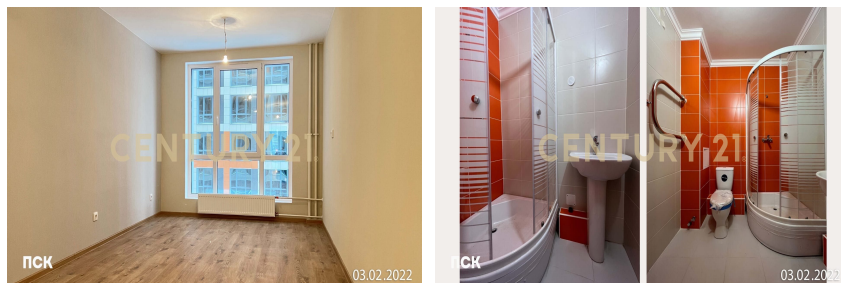

Ткаченко Сергей
Ведущий эксперт

+7 (921) 940-21-00
tkachenko.sergey1@century21.ru

Предлагается к покупке студия на 15 этаже в апарт отеле Старт. Студия с отделкой под ключ. После получения ключей Вам останется только расставить мебель. Комплекс находится в пешей доступности к метро (7 мин.), красивейший Шуваловский парк - наследие ЮНЕСКО, удобный выезд на КАД, Студия отлично подходит как для студента так и под сдачу. В комплексе к Вашему удобству есть служба консьерж, уборка, рестораны/кафе, охрана. Территория комплекса огорожена. Студия полностью выплачена, без обременений, на физ.лице. Быстрый выход на сделку. Арт. 23988989 >> <https://www.century21.ru/nedvizhimost/sankt-peterburg-vyborgskii-r-n-prodaza-studii-195m2-1520-etaz>

Парголово п., Выборгский, Выборгский, Толубеевский проезд, 8, к 2

Ткаченко Сергей
Ведущий эксперт

+7 (921) 940-21-00
tkachenko.sergey1@century21.ru

Предлагается к покупке студия на 15 этаже в апарт отеле Старт. Студия с отделкой под ключ. После получения ключей Вам останется только расставить мебель. Комплекс находится в пешей доступности к метро (7 мин.), красивейший Шуваловский парк - наследие ЮНЕСКО, удобный выезд на КАД, Студия отлично подходит как для студента так и под сдачу. В комплексе к Вашему удобству есть служба консьерж, уборка, рестораны/кафе, охрана. Территория комплекса огорожена. Студия полностью выплачена, без обременений, на физ.лице. Быстрый выход на сделку. Арт. 23988989 >> <https://www.century21.ru/nedvizhimost/sankt-peterburg-vyborgskii-r-n-prodaza-studii-195m2-1520-etaz>