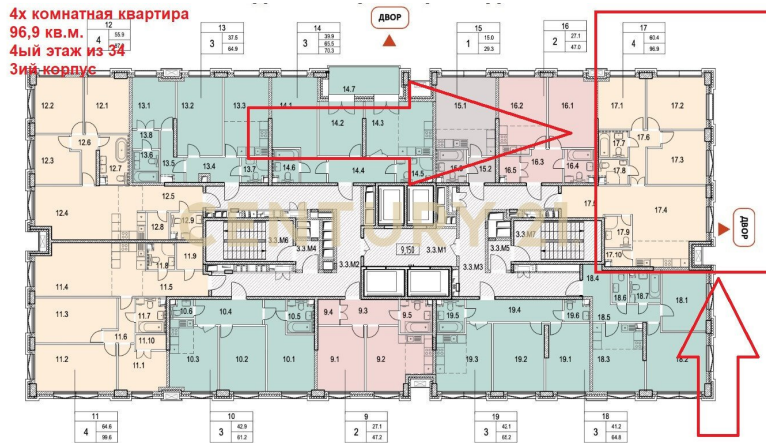

Москва, Обручевский, Обручевский, Обручева ул., 23

4-komnatnoi-kvartiry-969m2-334-etaz

СДАЧА 4ый квартал 2023 года! Предлагается 4-х комнатная квартира на Зем этаже современного небоскреба в Зем корпусе ЖК EVER. В квартире функциональная планировка, которая позволяет реализовать 3 изолированные комнаты и кухню-гостиную. Квартира угловая, в связи с чем окна выходят на 2 стороны света Восток и Север. Жилой комплекс состоит из бти башен. Высота потолков лобби 6 метров. На первых этажах дизайнеры создали уютную зону отдыха. В каждом корпусе есть подземный паркинг с кладовыми. Огороженный и охраняемый 24/7 двор без машин с детскими и спортивными площадками. На первых этажах расположится коммерческая инфраструктура. Рядом расположены школы, детские сады и другие объекты бытовой сферы. В 2025 году откроется новая школа! Рядом... >> <https://www.century21.ru/nedvizhimost/prodaza-4-komnatnoi-kvartiry-969m2-334-etaz>