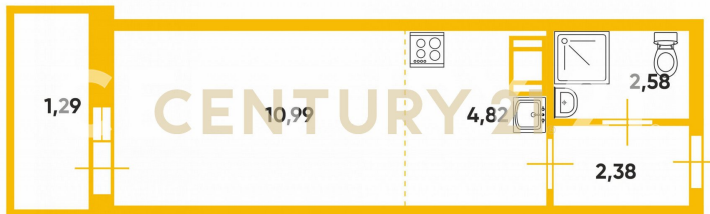

## Продажа студии 24.64м<sup>2</sup>, 4/16 этаж

2 500 000 ₽

24.64м<sup>2</sup>

4

?

<https://www.century21.ru/nedvizhimost/prodaza-studii-2464m2-416-etaz>

Всеволожск г., Всеволожский

Продается студия на 4-ом этаже, 16-ти этажном кирпично-монолитного дома, в жилом комплексе «Северный вальс», расположенный в городе Всеволожск Ленинградской области. Идеальный вариант для инвестирования, а также для проживания. ПРЕИМУЩЕСТВА КВАРТИРЫ :Студия правильной формы, общая площадь студии 22.06кв.м.+2.5 кв.м застекленная лоджия.Высота потолка - 2.7метров.Квартира будет сдаваться с подготовленными к отделке стенами и потолками, стяжкой пола, гидроизоляцией «мокрых» зон и установленными входными дверями, оконными блоками с фурнитурой, приборами учета и отопительными радиаторами.Отличительная особенность проекта -это эффектный современный дизайн с фасадным остеклением и отделкой из натурального камня, облицовочного кирпича и цветной...  
>> <https://www.century21.ru/nedvizhimost/prodaza-studii-2464m2-416-etaz>