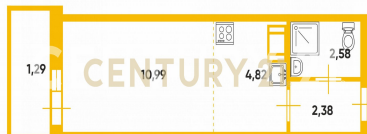

Продажа студии 24.64м², 4/16 этаж

2 500 000 ₺

24.64м² 4 ?

<https://www.century21.ru/nedvizhimost/studii-2464m2-416-etaz>

Всеволожск г., Всеволожский