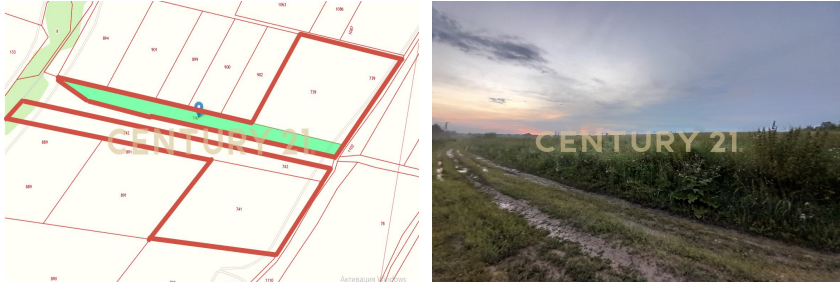

CENTURY 21
Абсолют

Продажа участка, 10сот.
9 000 000 ₺

10сот. ? ?

<https://www.century21.ru/nedvizhimost/prodaza-ucastka-10sot>

Тереховское д., Жуковский

Разумовская Елена Михайловна
Ведущий эксперт

+7 (920) 870-45-96
razumovskaya.elena@century21.ru

ДЛЯ ТЕХ, КТО ХОЧЕТ ИДТИ В НОГУ СО ВРЕМЕНЕМ!!! НАБИРАЮЩИЙ ОБОРОТЫ ЭКО ТУРИЗМ!!! СВОЯ МИНИ ФЕРМА!!! Продаётся земля 10 га, рядом с совхозом "Победа", Жуковский район. Земли сельхоз назначения, не размежеваны. Электричество по границе. Рядом находится лес, река Прогнанка, Машковский пруд. Магазины, санаторий "Иволга", на Машковском пруду вейкбординг, корты для футбола и волейбола, платная рыбалка и много разных активностей, в том числе и для зимних развлечений. Недалеко "Парк птиц". До Балабаново 20 мин на автомобиле, до Киевского шоссе 15 мин., до Обнинска 30 мин. на автомобиле. Ходит общественный транспорт. В совхозе "Победа" есть школа и детский сад. Прекрасное место, чтобы построить дом и наслаждаться жизнью на природе. Реальным по... >> <https://www.century21.ru/nedvizhimost/28049035-prodaza-ucastka-10sot>

Продажа участка
+7 (920) 870-45-96
Продажа участка
+7 (920) 870-45-96
Продажа участка
+7 (920) 870-45-96
Продажа участка
+7 (920) 870-45-96
Продажа участка
+7 (920) 870-45-96
Продажа участка
+7 (920) 870-45-96
Продажа участка
+7 (920) 870-45-96
Продажа участка
+7 (920) 870-45-96
Продажа участка
+7 (920) 870-45-96
Продажа участка
+7 (920) 870-45-96

CENTURY 21 Абсолют

CENTURY 21
Абсолют

Продажа участка, 10сот.
9 000 000 ₺

10сот. ? ?

<https://www.century21.ru/nedvizhimost/prodaza-ucastka-10sot>

Тереховское д., Жуковский