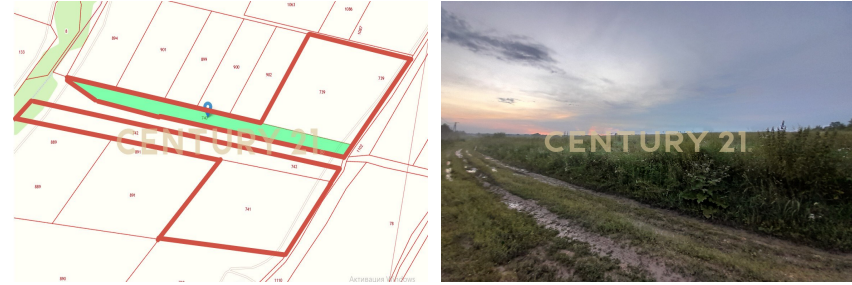

Разумовская Елена Михайловна
Ведущий эксперт

+7 (920) 870-45-96
razumovskaya.elena@century21.ru

ДЛЯ ТЕХ, КТО ХОЧЕТ ИДТИ В НОГУ СО ВРЕМЕНЕМ!!! НАБИРАЮЩИЙ ОБОРОТЫ ЭКО ТУРИЗМ!!! СВОЯ МИНИ ФЕРМА!!! Продаётся земля 10 га, рядом с совхозом "Победа", Жуковский район. Земли сельхоз назначения, не размежеваны. Электричество по границе. Рядом находится лес, река Прогнанка, Машковский пруд. Магазины, санаторий "Иволга", на Машковском пруду вейкбординг, корты для футбола и волейбола, платная рыбалка и много разных активностей, в том числе и для зимних развлечений. Недалеко "Парк птиц". До Балабаново 20 мин на автомобиле, до Киевского шоссе 15 мин., до Обнинска 30 мин. на автомобиле. Ходит общественный транспорт. В совхозе "Победа" есть школа и детский сад. Прекрасное место, чтобы построить дом и наслаждаться жизнью на природе. Реальным по... >> <https://www.century21.ru/nedvizhimost/28049035-prodaza-ucastka-10sot>

Продажа участка
+7 (920) 870-45-96
Продажа участка
+7 (920) 870-45-96
Продажа участка
+7 (920) 870-45-96
Продажа участка
+7 (920) 870-45-96
Продажа участка
+7 (920) 870-45-96
Продажа участка
+7 (920) 870-45-96
Продажа участка
+7 (920) 870-45-96
Продажа участка
+7 (920) 870-45-96
Продажа участка
+7 (920) 870-45-96
Продажа участка
+7 (920) 870-45-96

CENTURY 21 Абсолют