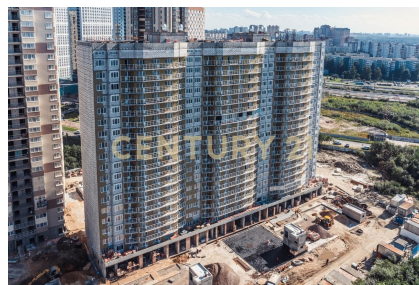

CENTURY 21

Capital Petersburg

<https://www.century21.ru/nedvizhimost/peterburg-prodaza-studii-2958m2-1019-etaz>

Продажа студии 29.58м², 10/19 этаж

4 100 000 ₺

29.58м² 10 ?

Парголово п., Выборгский, Выборгский, Заречная ул., 13, к 1