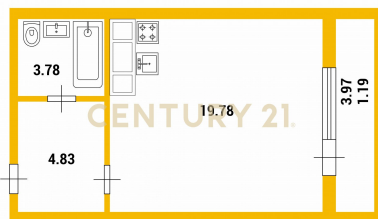

CENTURY 21

Capital Petersburg

<https://www.century21.ru/nedvizhimost/peterburg-prodaza-studii-2958m2-1019-etaz>

Продажа студии 29.58м², 10/19 этаж

4 100 000 ₺

29.58м² 10 ?

Парголово п., Выборгский, Выборгский, Заречная ул., 13, к 1