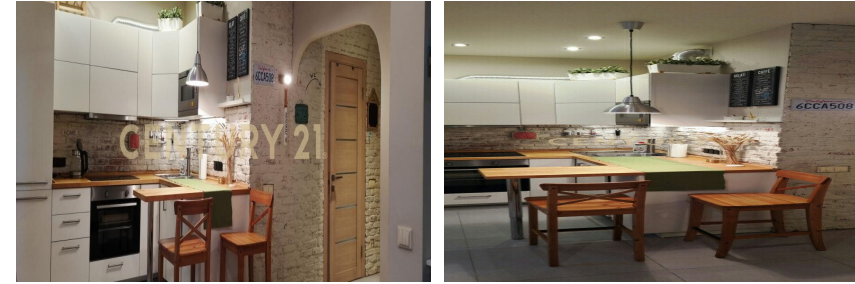

+7 (906) 017-33-11
a.vlasov1@century21.ru

Под авансом. Единственное предложение в этой локации! Квартира полностью готова к заселению! Все что вы видите на фото, остается. Вся мебель и техника. Включая холодильник, посудомоечную/стиральную машину и пр. Есть два встроенных шкафа. Учитывая большую площадь и дизайнерское решение по зонированию создается ощущение полноценной однокомнатной квартиры. Также имеется застекленный балкон. ПАРКОВКА : Открытая наземная парковка во дворе ЭКОЛОГИЯ : Комплекс расположен вдали от оживленной трассы, что избавляет от шума и пыли. ТРАНСПОРТНАЯ ДОСТУПНОСТЬ: До станции метро Домодедовская ~25мин. Маршрутное такси курсирует с интервалом в 10мин. Остановка находится на территории. ИНФРАСТРУКТУРА : Жилищный комплекс - целое мультифункц... >> <https://www.century21.ru/nedvizhimost/prodaza-studii-35m2-812-etaz>

Продажа квартиры
+7 (906) 017-33-11
Продажа квартиры
+7 (906) 017-33-11
Продажа квартиры
+7 (906) 017-33-11
Продажа квартиры
+7 (906) 017-33-11
Продажа квартиры
+7 (906) 017-33-11
Продажа квартиры
+7 (906) 017-33-11
Продажа квартиры
+7 (906) 017-33-11
Продажа квартиры
+7 (906) 017-33-11
Продажа квартиры
+7 (906) 017-33-11
Продажа квартиры
+7 (906) 017-33-11

CENTURY 21
Серебряный век