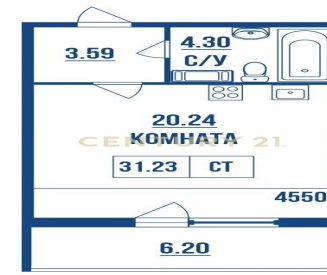

CENTURY 21 Capital Petersburg

Продажа студии 31.23м², 7/9 этаж

7 200 000 ₽

31.23м² 7 ?

Санкт-Петербург, Выборгский, Выборгский, Александра Матросова ул.

Малышева Татьяна
Ведущий эксперт

+7 (812) 940-21-00
malysheva.tatyana@century21.ru