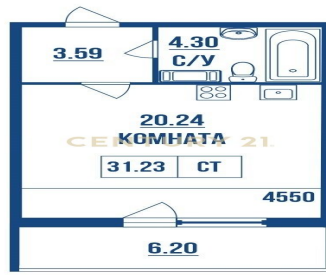

CENTURY 21

Capital Petersburg

<https://www.century21.ru/nedvizhimost/peterburg-prodaza-studii-3123m2-79-etaz>

Продажа студии 31.23м², 7/9 этаж

7 200 000 ₽

31.23м² 7 ?

Санкт-Петербург, Выборгский, Выборгский, Александра Матросова ул.