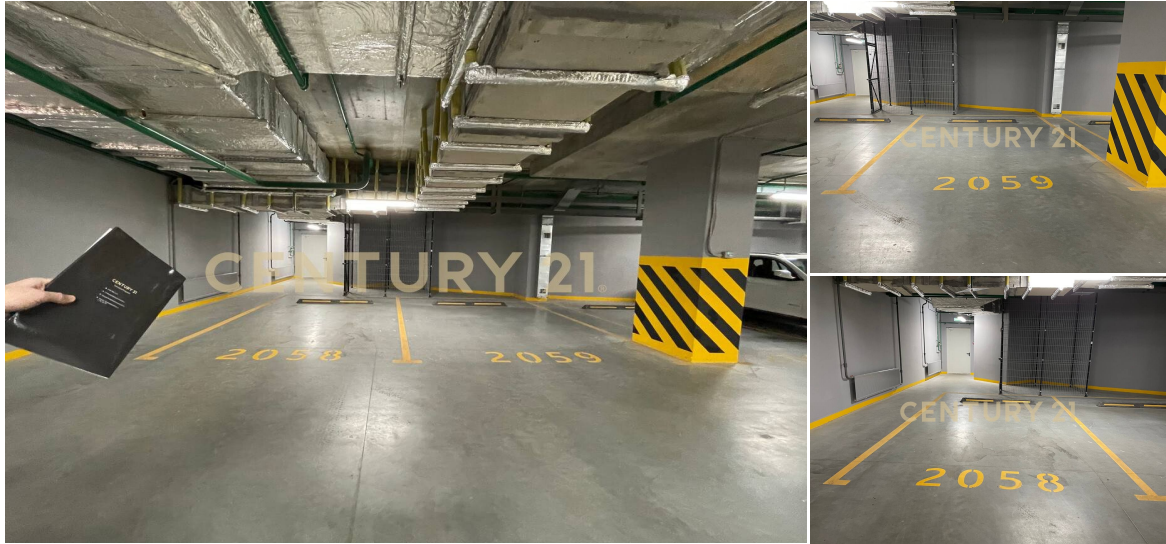

<https://www.century21.ru/nedvizhimost/arenda-kommerceskoe-37m2-etaz>

В аренду предлагается удобное двойное машиноместо в ЖК "Сердце столицы"! Паркинг расположен в 8 здании, в 2 подъезде, на первом уровне. Одно машиноместо для большого, солидного автомобиля, 19,6 м. и второе так же большое парковочное место рядом, 17,1 для солидного седана. Удобное расположение, близко от въезда, близко от лифта, мойка колес на въезде, за машиноместом есть еще свободное пространство, возможно оборудовать под хранение. Звоните, пишите, оперативный показ! Арт. 36015663 >>