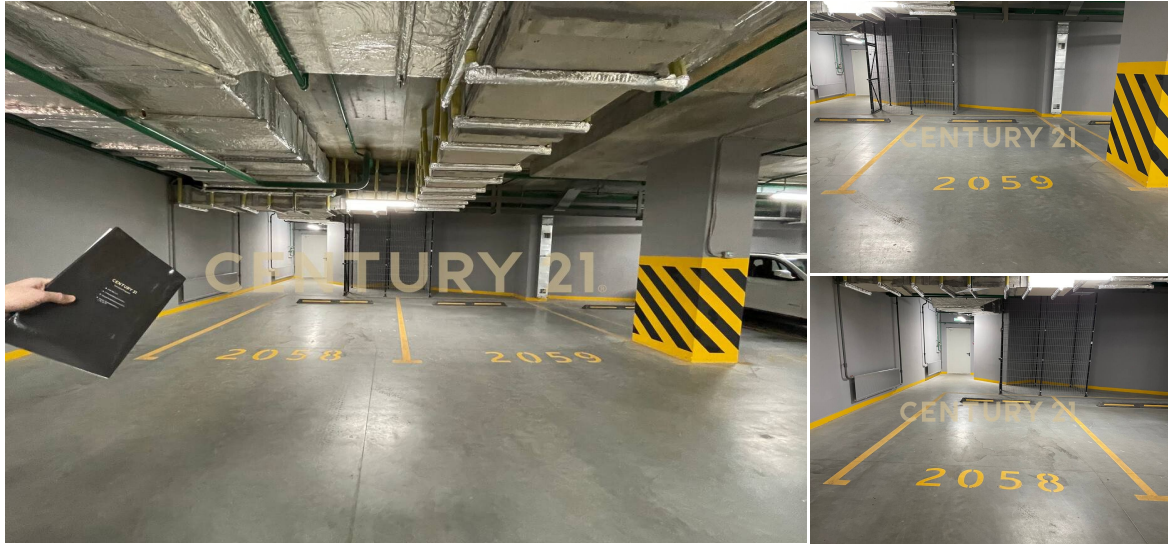

CENTURY 21

Premium Property

Аренда коммерческое 37м², ?/? этаж

27 000 ₪ в месяц

Москва, Хорошёво-Мнёвники, Хорошёво-Мнёвники,
Шелепихинская наб., 34, к 4

37м²

?

?

<https://www.century21.ru/nedvizhimost/arenda-kommerceskoe-37m2-etaz>

В аренду предлагается удобное двойное машиноместо в ЖК "Сердце столицы"! Паркинг расположен в 8 здании, в 2 подъезде, на первом уровне. Одно машиноместо для большого, солидного автомобиля, 19,6 м. и второе так же большое парковочное место рядом, 17,1 для солидного седана. Удобное расположение, близко от въезда, близко от лифта, мойка колес на въезде, за машиноместом есть еще свободное пространство, возможно оборудовать под хранение. Звоните, пишите, оперативный показ! Арт. 36015663 >>