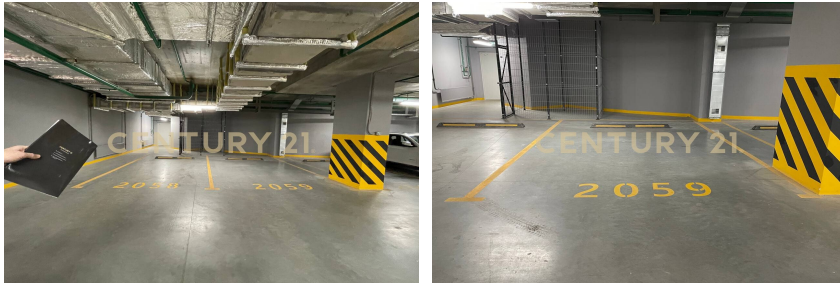

Маргарита Дружинина
Ведущий эксперт

+7 (964) 508-21-21
m.druzhinina@century21pp.ru

В аренду предлагается удобное двойное машиноместо в ЖК "Сердце столицы"! Паркинг расположен в 8 здании, в 2 подъезд, на первом уровне. Одно машиноместо для большого, солидного автомобиля, 19,6 м. и второе так же большое парковочное место рядом, 17,1 для солидного седана. Удобное расположение, близко от въезда, близко от лифта, мойка колес на въезде, за машиноместом есть еще свободное пространство, возможно оборудовать под хранение. Звоните, пишите, оперативный показ! Арт. 36015663 >>
<https://www.century21.ru/nedvizhimost/arenda-kommerceskoe-37m2-etaz>