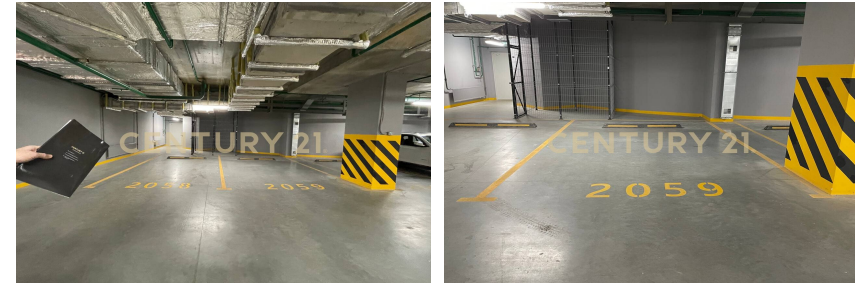

Маргарита Дружинина
Ведущий эксперт

+7 (964) 508-21-21
m.druzhinina@century21pp.ru

В аренду предлагается удобное двойное машиноместо в ЖК "Сердце столицы"! Паркинг расположен в 8 здании, в 2 подъезд, на первом уровне. Одно машиноместо для большого, солидного автомобиля, 19,6 м. и второе так же большое парковочное место рядом, 17,1 для солидного седана. Удобное расположение, близко от въезда, близко от лифта, мойка колес на въезде, за машиноместом есть еще свободное пространство, возможно оборудовать под хранение. Звоните, пишите, оперативный показ! Арт. 36015663 >>
<https://www.century21.ru/nedvizhimost/arenda-kommerceskoe-37m2-etaz>

CENTURY 21 PREMIUM PROPERTY

Аренда коммерческое 37м², ?/? этаж
27 000 ₺ в месяц

□ 37м² □ ? □ ?

<https://www.century21.ru/nedvizhimost/kommerceskoe-37m2-etaz>

Москва, Хорошёво-Мнёвники, Хорошёво-Мнёвники,
Шелепихинская наб., 34, к 4