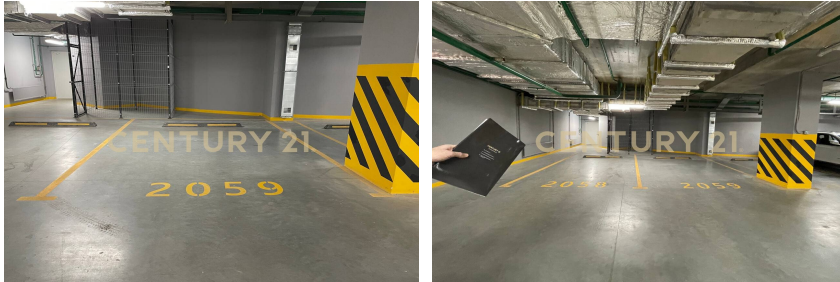

CENTURY 21
Premium Property

<https://www.century21.ru/nedvizhimost/kommerceskoe-196m2-etaz>

Аренда коммерческое 19.6м², ?/? этаж
15 000 ₪ в месяц

19.6м² ? ? ?

Москва, Хорошёво-Мнёвники, Хорошёво-Мнёвники,
Шелепихинская наб., 34, к 4

Маргарита Дружинина
Ведущий эксперт

+7 (964) 508-21-21
m.druzhinina@century21pp.ru

В аренду предлагается удобное машиноместо в ЖК "Сердце столицы"! Паркинг расположен в 8 здании, в 2 подъезд, на первом уровне. Машиноместо для большого, солидного автомобиля, удобное расположение, близко от въезда, близко от лифта, мойка колес на въезде, за машиноместом есть еще свободное пространство, возможно оборудовать под хранение. Звоните, пишите, оперативный показ! Арт. 36013633 >>
<https://www.century21.ru/nedvizhimost/arenda-kommerceskoe-196m2-etaz>

CENTURY 21 Premium Property

Аренда коммерческое 19.6м², ?/? этаж
15 000 ₪ в месяц

19.6м² ? ? ?

<https://www.century21.ru/nedvizhimost/kommerceskoe-196m2-etaz>

Москва, Хорошёво-Мнёвники, Хорошёво-Мнёвники,
Шелепихинская наб., 34, к 4