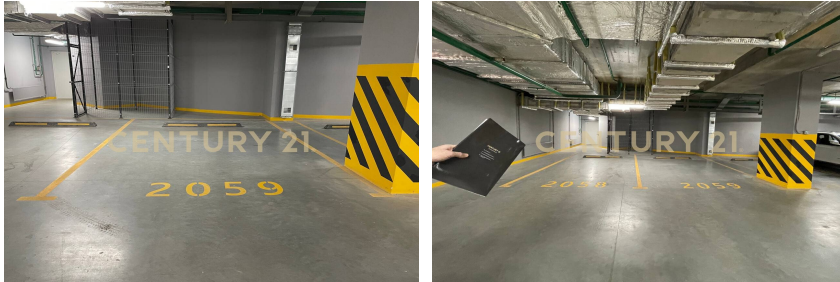

CENTURY 21
Premium Property

<https://www.century21.ru/nedvizhimost/kommerceskoe-196m2-etaz>

Аренда коммерческое 19.6м², ?/? этаж
15 000 ₪ в месяц

19.6м² ? ? ?

Москва, Хорошёво-Мнёвники, Хорошёво-Мнёвники,
Шелепихинская наб., 34, к 4

Маргарита Михайловна
Дружинина
Ведущий эксперт

+7 (964) 508-21-21
m.druzhinina@century21pp.ru

В аренду предлагается удобное машиноместо в ЖК "Сердце столицы"! Паркинг расположен в 8 здании, в 2 подъезд, на первом уровне. Машиноместо для большого, солидного автомобиля, удобное расположение, близко от въезда, близко от лифта, мойка колес на въезде, за машиноместом есть еще свободное пространство, возможно оборудовать под хранение. Звоните, пишите, оперативный показ! Арт. 36013633 >>
<https://www.century21.ru/nedvizhimost/arenda-kommerceskoe-196m2-etaz>

CENTURY 21 Premium Property

Аренда коммерческое 19.6м², ?/? этаж
15 000 ₪ в месяц

19.6м² ? ? ?

<https://www.century21.ru/nedvizhimost/kommerceskoe-196m2-etaz>

Москва, Хорошёво-Мнёвники, Хорошёво-Мнёвники,
Шелепихинская наб., 34, к 4