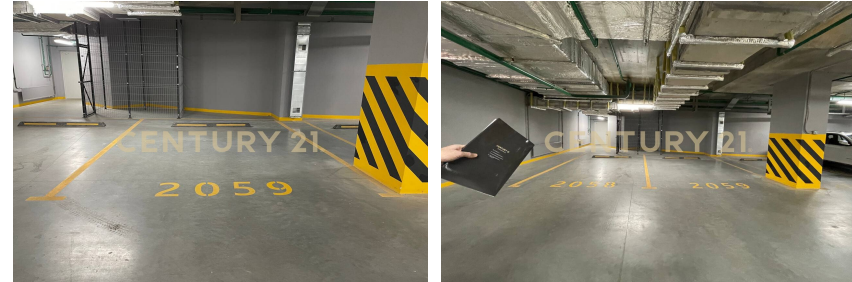

Маргарита Михайловна
Дружинина
Ведущий эксперт

+7 (964) 508-21-21
m.druzhinina@century21pp.ru

В аренду предлагается удобное машиноместо в ЖК "Сердце столицы"! Паркинг расположен в 8 здании, в 2 подъезд, на первом уровне. Машиноместо для большого, солидного автомобиля, удобное расположение, близко от въезда, близко от лифта, мойка колес на въезде, за машиноместом есть еще свободное пространство, возможно оборудовать под хранение. Звоните, пишите, оперативный показ! Арт. 36013633 >>
<https://www.century21.ru/nedvizhimost/arenda-kommerceskoe-196m2-etaz>

CENTURY 21 Premium Property

Аренда коммерческое 19.6м², ?/? этаж
15 000 ₪ в месяц

19.6м² ? ? ?

<https://www.century21.ru/nedvizhimost/kommerceskoe-196m2-etaz>

Москва, Хорошёво-Мнёвники, Хорошёво-Мнёвники,
Шелепихинская наб., 34, к 4