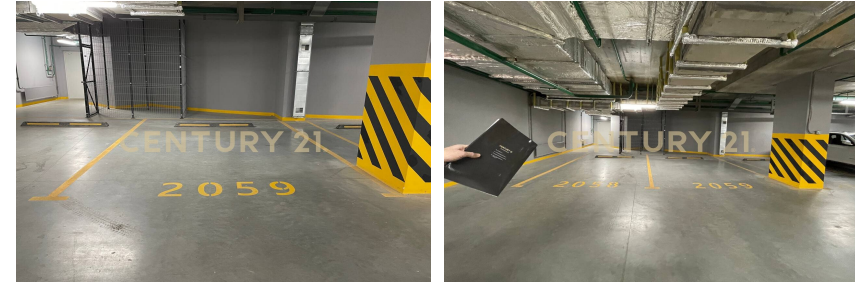

Маргарита Дружинина
Ведущий эксперт

+7 (964) 508-21-21
m.druzhinina@century21pp.ru

В аренду предлагается удобное машиноместо в ЖК "Сердце столицы"! Паркинг расположен в 8 здании, в 2 подъезд, на первом уровне. Машиноместо для большого, солидного автомобиля, удобное расположение, близко от въезда, близко от лифта, мойка колес на въезде, за машиноместом есть еще свободное пространство, возможно оборудовать под хранение. Звоните, пишите, оперативный показ! Арт. 36013633 >>
<https://www.century21.ru/nedvizhimost/arenda-kommerceskoe-196m2-etaz>

CENTURY 21 Premium Property

Аренда коммерческое 19.6м², ?/? этаж
15 000 ₪ в месяц

19.6м² ? ? ?

<https://www.century21.ru/nedvizhimost/kommerceskoe-196m2-etaz>

Москва, Хорошёво-Мнёвники, Хорошёво-Мнёвники,
Шелепихинская наб., 34, к 4