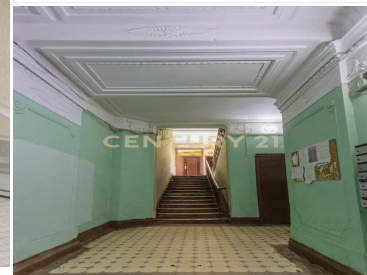

CENTURY 21

Capital Petersburg

Продажа 4-комнатной квартиры 108.7м², 6/6 этаж

17 500 000 ₽

108.7м²

6

4

[https://www.century21.ru/nedvizhimost/sankt-peterburg-prodaza-4-komnatnoi-kvartiry-](https://www.century21.ru/nedvizhimost/sankt-peterburg-prodaza-4-komnatnoi-kvartiry-1087m2-66-etaz)

Санкт-Петербург, Центральный, Центральный, Боровая ул., 11-13

1087m2-66-etaz

Срочная продажа! Квартира под инвестицию или для жизни! Для ценителей старого фонда Центрального района! Из окон открывается романтический вид на питерские крыши и небо. Квартира площадью 107м². 4 изолированные комнаты, 2 санузла, просторная кухня с обеденным столом и комфортным диваном для большой семьи или компании. Сохранен исторический Петровский холодильник. 2 входа парадный и черный. 2 санузла. В квартире выполнен капитальный ремонт с заменой всех коммуникаций. Делали для себя. 4 квартиры на этаже. В настоящее время идет ремонт фасада дома. Рядом магазины, кафе, аптеки, детский сад, школа. поликлиника. Метро Лиговский проспект 10 минут пешком. Арт. 36207442 >>