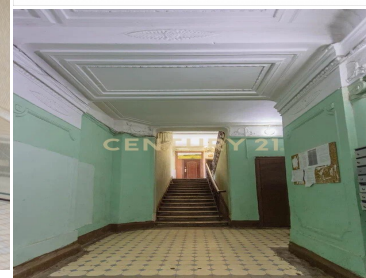

CENTURY 21

Capital Petersburg

Продажа 4-комнатной квартиры 108.7м², 6/6 этаж

17 500 000 ₽

108.7м²

6

4

[https://www.century21.ru/nedvizhimost/sankt-peterburg-prodaza-4-komnatnoi-kvartiry-](https://www.century21.ru/nedvizhimost/sankt-peterburg-prodaza-4-komnatnoi-kvartiry-1087m2-66-etaz)

Санкт-Петербург, Центральный, Центральный, Боровая ул., 11-13

1087m2-66-etaz

Срочная продажа! Квартира под инвестицию или для жизни! Для ценителей старого фонда Центрального района! Из окон открывается романтический вид на питерские крыши и небо. Квартира площадью 107м². 4 изолированные комнаты, 2 санузла, просторная кухня с обеденным столом и комфортным диваном для большой семьи или компании. Сохранен исторический Петровский холодильник. 2 входа парадный и черный. 2 санузла. В квартире выполнен капитальный ремонт с заменой всех коммуникаций. Делали для себя. 4 квартиры на этаже. В настоящее время идет ремонт фасада дома. Рядом магазины, кафе, аптеки, детский сад, школа. поликлиника. Метро Лиговский проспект 10 минут пешком. Арт. 36207442 >>