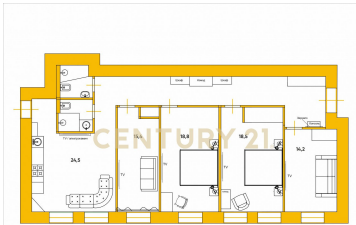

CENTURY 21

Capital Petersburg

Продажа 4-комнатной квартиры 108.7м², 6/6 этаж

17 500 000 ₽

108.7м²

6

4

[https://www.century21.ru/nedvizhimost/sankt-peterburg-prodaza-4-komnatnoi-kvartiry-](https://www.century21.ru/nedvizhimost/sankt-peterburg-prodaza-4-komnatnoi-kvartiry-1087m2-66-etaz)

Санкт-Петербург, Центральный, Центральный, Боровая ул., 11-13

1087m2-66-etaz

Срочная продажа! Квартира под инвестицию или для жизни! Для ценителей старого фонда Центрального района! Из окон открывается романтический вид на питерские крыши и небо. Квартира площадью 107м². 4 изолированные комнаты, 2 санузла, просторная кухня с обеденным столом и комфортным диваном для большой семьи или компании. Сохранен исторический Петровский холодильник. 2 входа парадный и черный. 2 санузла. В квартире выполнен капитальный ремонт с заменой всех коммуникаций. Делали для себя. 4 квартиры на этаже. В настоящее время идет ремонт фасада дома. Рядом магазины, кафе, аптеки, детский сад, школа. поликлиника. Метро Лиговский проспект 10 минут пешком. Арт. 36207442 >>