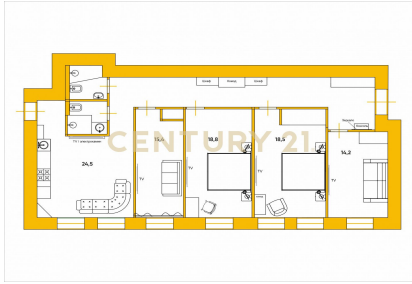

## Продажа 4-комнатной квартиры 108.7м<sup>2</sup>, 6/6 этаж

17 500 000 ₽

🏠 108.7м<sup>2</sup> 🛏 6 🚪 4

Санкт-Петербург, Центральный, Центральный, Боровая ул., 11-13

**Малышева Татьяна**  
Ведущий эксперт

**+7 (812) 940-21-00**  
[malysheva.tatyana@century21.ru](mailto:malysheva.tatyana@century21.ru)

Срочная продажа! Квартира под инвестицию или для жизни! Для ценителей старого фонда Центрального района! Из окон открывается романтический вид на питерские крыши и небо. Квартира площадью 107м<sup>2</sup>. 4 изолированные комнаты, 2 санузла, просторная кухня с обеденным столом и комфортным диваном для большой семьи или компании. Сохранен исторический Петровский холодильник. 2 входа парадный и черный. 2 санузла. В квартире выполнен капитальный ремонт с заменой всех коммуникаций. Делали для себя. 4 квартиры на этаже. В настоящее время идет ремонт фасада дома. Рядом магазины, кафе, аптеки, детский сад, школа, поликлиника. Метро Лиговский проспект 10 минут пешком. Арт. 36207442 >>  
<https://www.century21.ru/nedvizhimost/sankt-peterburg-prodaza-4-komnatnoi-kvartiry-1087m2-66-etaz>