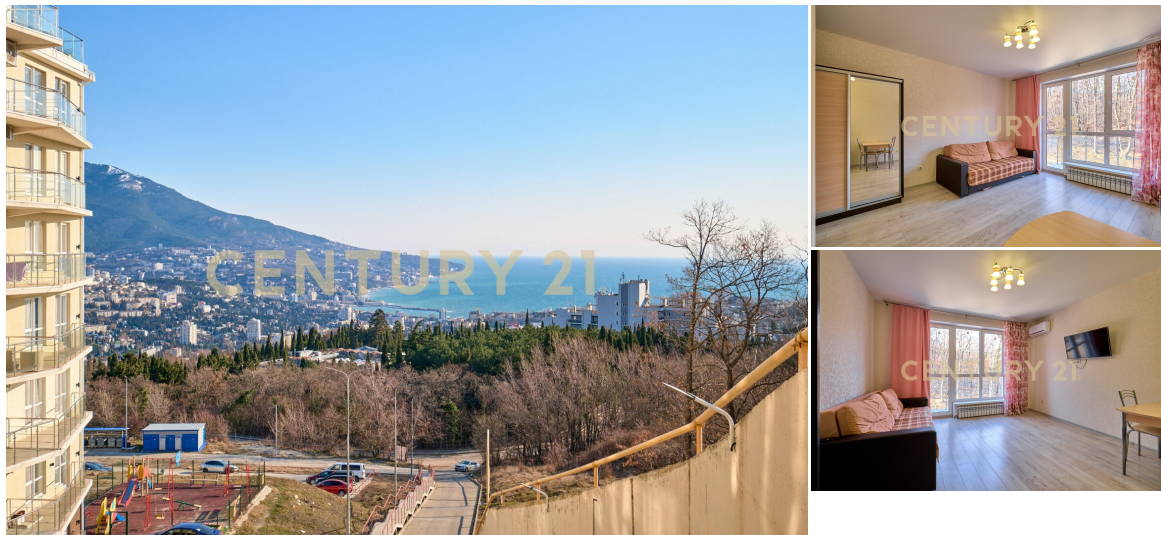

CENTURY 21

ЭКСКЛЮЗИВ

Продажа студии 31.81м², 3/8 этаж

5 500 000 ₽

31.81м²

3

?

<https://www.century21.ru/nedvizhimost/prodaza-studii-3181m2-38-etaz>

Виноградное п.г.т., Бахчисарайское ш., 146, к 1

Студия по лучшей цене в Ялте. Предлагается к покупке просторная квартира-студия на 3 этаже 10-и этажного дома в ЖК Горизонт Плаза в г. Ялта по адресу: Бахчисарайское ш., д. 146, к. 1. ЖК Горизонт Плаза — современный жилой комплекс, расположенный в одном из самых живописных и спокойных районов Ялты. С территории комплекса открывается потрясающий вид на лазурное море, Ялту и живописные горы. Преимущества ЖК: статус помещения - квартира; большая придомовая охраняемая территория; бесшумные современные лифты; детская и спортивная площадки; зона отдыха и барбекю; отопление и горячее водоснабжение от собственной газовой котельной; электроснабжение комплекса по второй категории надежности; собственный большой паркинг с автоматическими шлагбаумами и к... >> <https://www.century21.ru/nedvizhimost/prodaza-studii-3181m2-38-etaz>