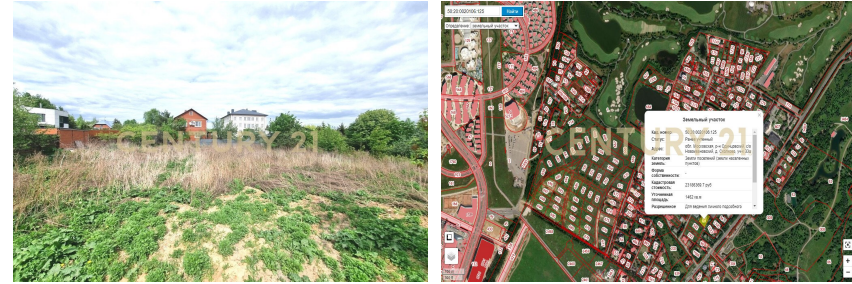

Магомедрасулов
Сулейман Загирович
Агент

+7 (966) 019-24-92
suleyman1@century21.ru

Отличный участок в Сколково 3 км от МКАД. Площадь участка 0,15 Га (15 соток). Размер участка 34м x 46м. Участок ровный. Правильной формы. Свой отдельный проезд до участка шириной 6 метров. Категория: земли населенных пунктов. Коммуникации: Магистральный газ по границе участка, электричество, канализация автономная (септик) есть возможность подключиться централизованную канализацию, водопровод (скважина). Природно-парковая зона. Мещерский парк, Инновационный центр Сколково и Кампус Сколково-филиал Кембриджской международной школы. Один собственник. В собственности более 20 лет. Прекрасный участок! Можно начинать строить для себя дом, быть независимым от всяких управляющих компаний. Жить непосредственно близко к столице. Твоя земля! Твой дом... >>
<https://www.century21.ru/nedvizhimost/odincovo-ul-novaia-prodaza-ucastka-15sot>

Продажа участка
+7 (966) 019-24-92

Продажа участка
+7 (966) 019-24-92

Продажа участка
+7 (966) 019-24-92

Продажа участка
+7 (966) 019-24-92

Продажа участка
+7 (966) 019-24-92

Продажа участка
+7 (966) 019-24-92

Продажа участка
+7 (966) 019-24-92

Продажа участка
+7 (966) 019-24-92

Продажа участка
+7 (966) 019-24-92

Продажа участка
+7 (966) 019-24-92

CENTURY 21 Milestone