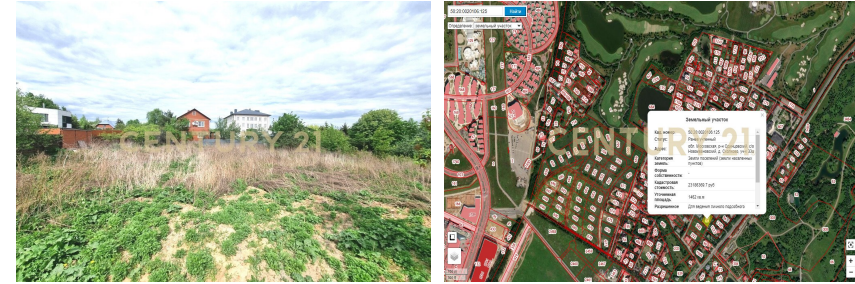

Магомедрасулов
Сулейман Загирович
Агент

+7 (966) 019-24-92
suleyman1@century21.ru

Отличный участок в Сколково 3 км от МКАД. Площадь участка 0,15 Га (15 соток). Размер участка 34м x 46м. Участок ровный. Правильной формы. Свой отдельный проезд до участка шириной 6 метров. Категория: земли населенных пунктов. Коммуникации: Магистральный газ по границе участка, электричество, канализация автономная (септик) есть возможность подключиться централизованную канализацию, водопровод (скважина). Природно-парковая зона. Мещерский парк, Инновационный центр Сколково и Кампус Сколково-филиал Кембриджской международной школы. Один собственник. В собственности более 20 лет. Прекрасный участок! Можно начинать строить для себя дом, быть независимым от всяких управляющих компаний. Жить непосредственно близко к столице. Твоя земля! Твой дом... >> <https://www.century21.ru/nedvizhimost/odincovo-ul-novaia-prodaza-ucastka-15sot>

Продажа участка
+7 (966) 019-24-92

Продажа участка
+7 (966) 019-24-92

Продажа участка
+7 (966) 019-24-92

Продажа участка
+7 (966) 019-24-92

Продажа участка
+7 (966) 019-24-92

Продажа участка
+7 (966) 019-24-92

Продажа участка
+7 (966) 019-24-92

Продажа участка
+7 (966) 019-24-92

Продажа участка
+7 (966) 019-24-92

Продажа участка
+7 (966) 019-24-92

CENTURY 21 Milestone