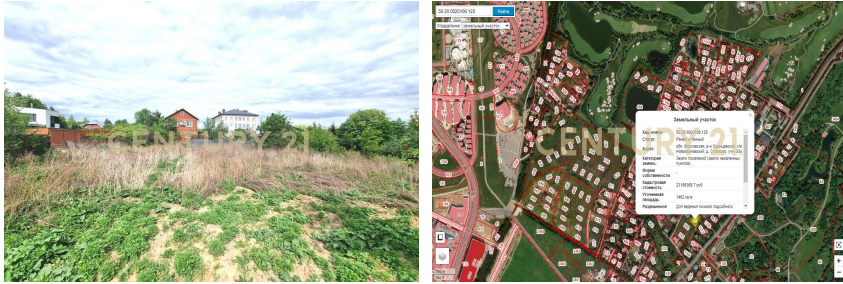

CENTURY 21
Milestone

Продажа участка, 15сот.

51 500 000 ₺

15сот. ? ? ?

Сколково д., Одинцовский, Новая ул., 33, к А

Магомедрасулов
Сулейман Загирович
Агент

+7 (966) 019-24-92
suleyman1@century21.ru

Отличный участок в Сколково 3 км от МКАД. Площадь участка 0,15 Га (15 соток). Размер участка 34м x 46м. Участок ровный. Правильной формы. Свой отдельный проезд до участка шириной 6 метров. Категория: земли населенных пунктов. Коммуникации: Магистральный газ по границе участка, электричество, канализация автономная (септик) есть возможность подключиться централизованную канализацию, водопровод (скважина). Природно-парковая зона. Мещерский парк, Инновационный центр Сколково и Кампус Сколково-филиал Кембриджской международной школы. Один собственник. В собственности более 20 лет. Прекрасный участок! Можно начинать строить для себя дом, быть независимым от всяких управляющих компаний. Жить непосредственно близко к столице. Твоя земля! Твой дом... >>
<https://www.century21.ru/nedvizhimost/odincovo-ul-novaia-prodaza-ucastka-15sot>

Продажа участка
+7 (966) 019-24-92

Продажа участка
+7 (966) 019-24-92

Продажа участка
+7 (966) 019-24-92

Продажа участка
+7 (966) 019-24-92

Продажа участка
+7 (966) 019-24-92

Продажа участка
+7 (966) 019-24-92

Продажа участка
+7 (966) 019-24-92

Продажа участка
+7 (966) 019-24-92

Продажа участка
+7 (966) 019-24-92

Продажа участка
+7 (966) 019-24-92

CENTURY 21 Milestone

CENTURY 21
Milestone

Продажа участка, 15сот.

51 500 000 ₺

15сот. ? ? ?

Сколково д., Одинцовский, Новая ул., 33, к А