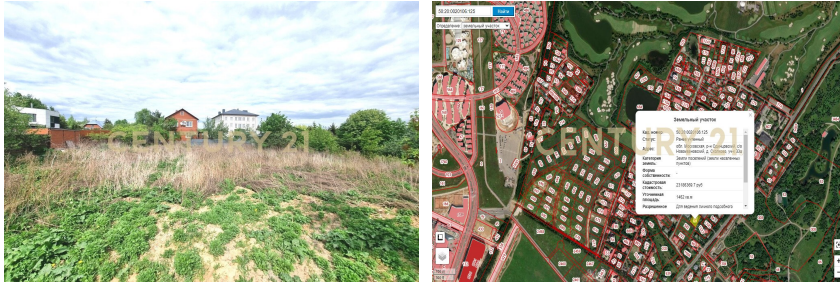

CENTURY 21
Milestone

Продажа участка, 15сот.

51 500 000 ₺

15сот. ? ? ?

<https://www.century21.ru/nedvizhimost/ul-novaia-prodaza-ucastka-15sot>

Сколково д., Одинцовский, Новая ул., 33, к А

Магомедрасулов
Сулейман Загирович
Агент

+7 (966) 019-24-92
suleyman1@century21.ru

Отличный участок в Сколково 3 км от МКАД. Площадь участка 0,15 Га (15 соток). Размер участка 34м x 46м. Участок ровный. Правильной формы. Свой отдельный проезд до участка шириной 6 метров. Категория: земли населенных пунктов. Коммуникации: Магистральный газ по границе участка, электричество, канализация автономная (септик) есть возможность подключиться централизованную канализацию, водопровод (скважина). Природно-парковая зона. Мещерский парк, Инновационный центр Сколково и Кампус Сколково-филиал Кембриджской международной школы. Один собственник. В собственности более 20 лет. Прекрасный участок! Можно начинать строить для себя дом, быть независимым от всяких управляющих компаний. Жить непосредственно близко к столице. Твоя земля! Твой дом... >> <https://www.century21.ru/nedvizhimost/odincovo-ul-novaia-prodaza-ucastka-15sot>

Продажа участка
+7 (966) 019-24-92

Продажа участка
+7 (966) 019-24-92

Продажа участка
+7 (966) 019-24-92

Продажа участка
+7 (966) 019-24-92

Продажа участка
+7 (966) 019-24-92

Продажа участка
+7 (966) 019-24-92

Продажа участка
+7 (966) 019-24-92

Продажа участка
+7 (966) 019-24-92

Продажа участка
+7 (966) 019-24-92

Продажа участка
+7 (966) 019-24-92

CENTURY 21 Milestone

CENTURY 21
Milestone

Продажа участка, 15сот.

51 500 000 ₺

15сот. ? ? ?

<https://www.century21.ru/nedvizhimost/ul-novaia-prodaza-ucastka-15sot>

Сколково д., Одинцовский, Новая ул., 33, к А