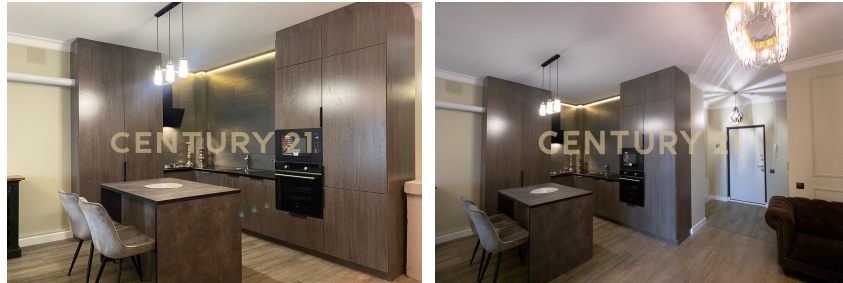

CENTURY 21

Премиум

<https://www.century21.ru/nedvizhimost/1-komnatnoi-kvartiry-50m2-916-etaz>

Продажа 1-комнатной квартиры 50м², 9/16 этаж

10 900 000 ₽

50м² 9 1

Якутск г., Курашова ул., 49

Тарасова Юлия
Витальевна
Агент

+7 (924) 169-88-00
tarasova.yuliya1@century21.ru

В продаже 1 комнатная квартира (евродвушка) в современном доме комфорт-класса ЖК «ПАНОРАМА» с прекрасным панорамным видом из окон. Площадь квартиры: 49,6 м² Расположение в самом сердце столицы Квартира находится на 9-м этаже из 16 Дизайнерский ремонт Встроенная мебель, техника Панорамные окна выходят в сторону улицы Лермонтова Детские площадки на 3-м этаже (уличная и теплая зимняя площадка). В каждом подъезде по 2 лифта Видеонаблюдение на всей территории Автономное регулируемое поквартирное отопление Теплый паркинг Без обременений , 1 собственник Ключи на руках , показы в любое время В ипотеку цена выше. Арт. 39336425 >> <https://www.century21.ru/nedvizhimost/prodaza-1-komnatnoi-kvartiry-50m2-916-etaz>

Продажа квартиры +7 (924) 169-88-00
Продажа квартиры +7 (924) 169-88-00
Продажа квартиры +7 (924) 169-88-00
Продажа квартиры +7 (924) 169-88-00
Продажа квартиры +7 (924) 169-88-00
Продажа квартиры +7 (924) 169-88-00
Продажа квартиры +7 (924) 169-88-00
Продажа квартиры +7 (924) 169-88-00
Продажа квартиры +7 (924) 169-88-00
Продажа квартиры +7 (924) 169-88-00
Продажа квартиры +7 (924) 169-88-00

CENTURY 21 Премиум

CENTURY 21

Премиум

<https://www.century21.ru/nedvizhimost/1-komnatnoi-kvartiry-50m2-916-etaz>