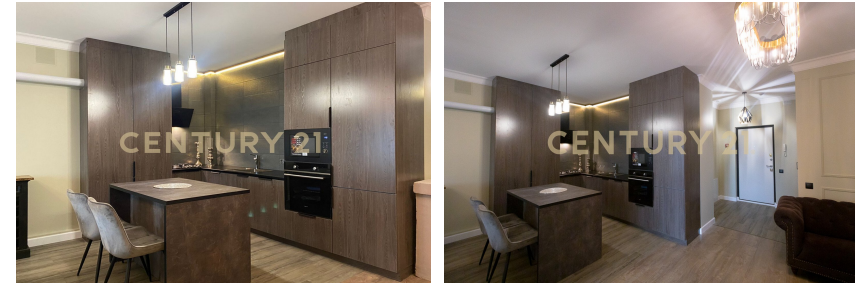

Продажа 1-комнатной квартиры 50м², 9/16 этаж

10 900 000 ₽

50м² 9 1

Якутск г., Курашова ул., 49

Тарасова Юлия
Витальевна
Агент

+7 (924) 169-88-00
tarasova.yuliya1@century21.ru

В продаже 1 комнатная квартира (евродвушка) в современном доме комфорт-класса ЖК «ПАНОРАМА» с прекрасным панорамным видом из окон. Площадь квартиры: 49,6 м² Расположение в самом сердце столицы Квартира находится на 9-м этаже из 16 Дизайнерский ремонт Встроенная мебель, техника Панорамные окна выходят в сторону улицы Лермонтова Детские площадки на 3-м этаже (уличная и теплая зимняя площадка). В каждом подъезде по 2 лифта Видеонаблюдение на всей территории Автономное регулируемое поквартирное отопление Теплый паркинг Без обременений , 1 собственник Ключи на руках , показы в любое время В ипотеку цена выше. Арт. 39336425 >> <https://www.century21.ru/nedvizhimost/prodaza-1-komnatnoi-kvartiry-50m2-916-etaz>

Продажа квартиры +7 (924) 169-88-00
Продажа квартиры +7 (924) 169-88-00
Продажа квартиры +7 (924) 169-88-00
Продажа квартиры +7 (924) 169-88-00
Продажа квартиры +7 (924) 169-88-00
Продажа квартиры +7 (924) 169-88-00
Продажа квартиры +7 (924) 169-88-00
Продажа квартиры +7 (924) 169-88-00
Продажа квартиры +7 (924) 169-88-00
Продажа квартиры +7 (924) 169-88-00
Продажа квартиры +7 (924) 169-88-00

CENTURY 21 Премиум