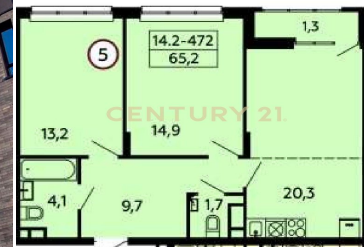

CENTURY 21

Столичная недвижимость

Продажа 3-комнатной квартиры 68м², 8/16 этаж

14 700 000 ₽

68м²

8

3

<https://www.century21.ru/nedvizhmost/prodaza-3-komnatnoi-kvartiry-68m2-816-etaz>

Коммунарка п., Сосенское, Сосенское, Липовый парк ул., к 14

План 6 этажа Жилого дома

Арт. 32002788 3-х комнатная квартира с отделкой. ПОЛНАЯ СТОИМОСТЬ в договоре. До метро 5 мин. пешком. Возможна ИПОТЕКА любого банка. Помощь в одобрении ипотеки. ЖК Скандинавия, монолит, расположен в районе с развитой инфраструктурой: построены НОВЫЕ школы, детские сады, ТЦ. >> <https://www.century21.ru/nedvizhmost/prodaza-3-komnatnoi-kvartiry-68m2-816-etaz>