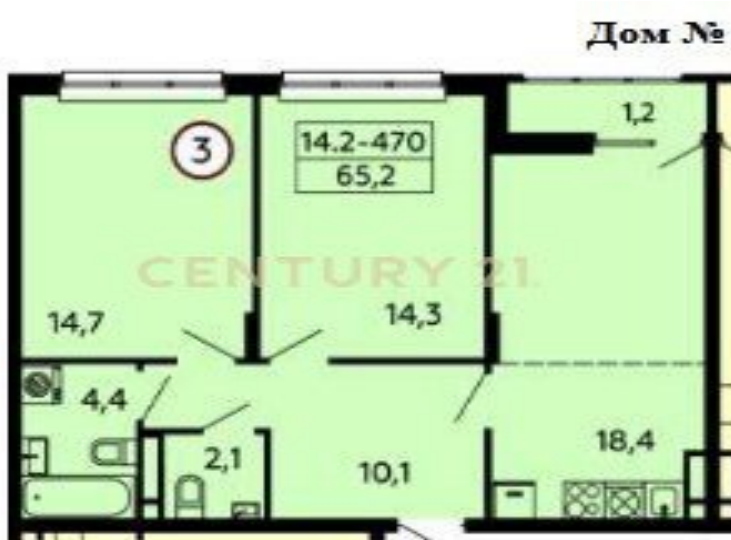

## Продажа 3-комнатной квартиры 66.5м<sup>2</sup>, 8/16 этаж

14 000 000 ₽

66.5м<sup>2</sup>

8

3

<https://www.century21.ru/nedvizhimost/moskva-prodaza-3-komnatnoi-kvartiry-665m2-816-etaz>

Коммунарка п., Сосенское, Сосенское, Липовый парк ул., к 36