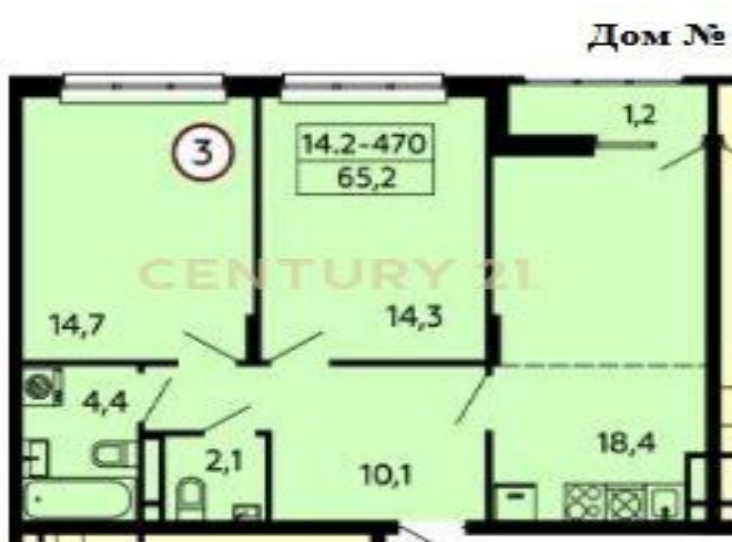

CENTURY 21

Столичная недвижимость

Продажа 3-комнатной квартиры 66.5м², 8/16 этаж

14 000 000 ₽

66.5м²

8

3

<https://www.century21.ru/nedvizhimost/moskva-prodaza-3-komnatnoi-kvartiry-665m2-816-etaz>

Коммунарка п., Сосенское, Сосенское, Липовый парк ул., к 36