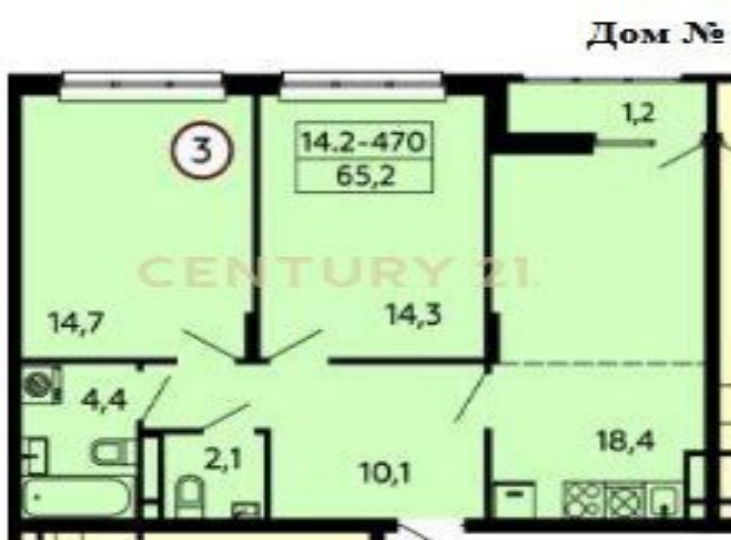

CENTURY 21

Столичная недвижимость

Продажа 3-комнатной квартиры 66.5м², 8/16 этаж

14 000 000 ₺

66.5м²

8

3

<https://www.century21.ru/nedvizhimost/moskva-prodaza-3-komnatnoi-kvartiry-665m2-816-etaz>

Коммунарка п., Сосенское, Сосенское, Липовый парк ул., к 36