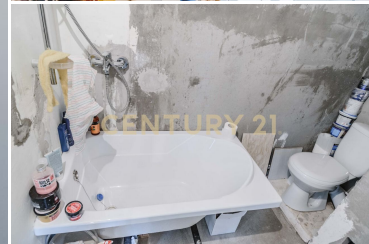

CENTURY 21

Столичная недвижимость

Продажа 1-комнатной квартиры 27м², 3/9 этаж

4 900 000 ₽

27м²

3

1

[https://www.century21.ru/nedvizhmost/prodaza-](https://www.century21.ru/nedvizhmost/prodaza-1-komnatnoi-kvartiry-27m2-39-etaz)

Лопатино р.п., Ленинский, Сухановская ул., 13

1-komnatnoi-kvartiry-27m2-39-etaz

Арт. 38356056 Современная 1к квартира в ЖК Государев Дом! Квартира изолированной планировки - кухня, большая комната, совмещенный санузел. В квартире сделан качественный ремонт, осталось доделать только ванную комнату, еще никто не жил. Можно воплотить все свои желания. Из окон прекрасный вид во двор. Чистый и ухоженный подъезд Дом находится в удобном районе. в 2 минутах пешком школа и детский сад. Вокруг много магазинов (лента, ТЦ, аптеки), салоны красоты, пункты выдачи кафе. Во дворе каждого дома есть детская и спортивные площадки. Остановка общественного транспорта находится в 5 минутах пешком, откуда можно добраться до метро Бульвар Дмитрия Донского за 20 минут или до МЦД Бутово за 15 минут. Выезд на Симферопольское шоссе. Для наших пок... >>