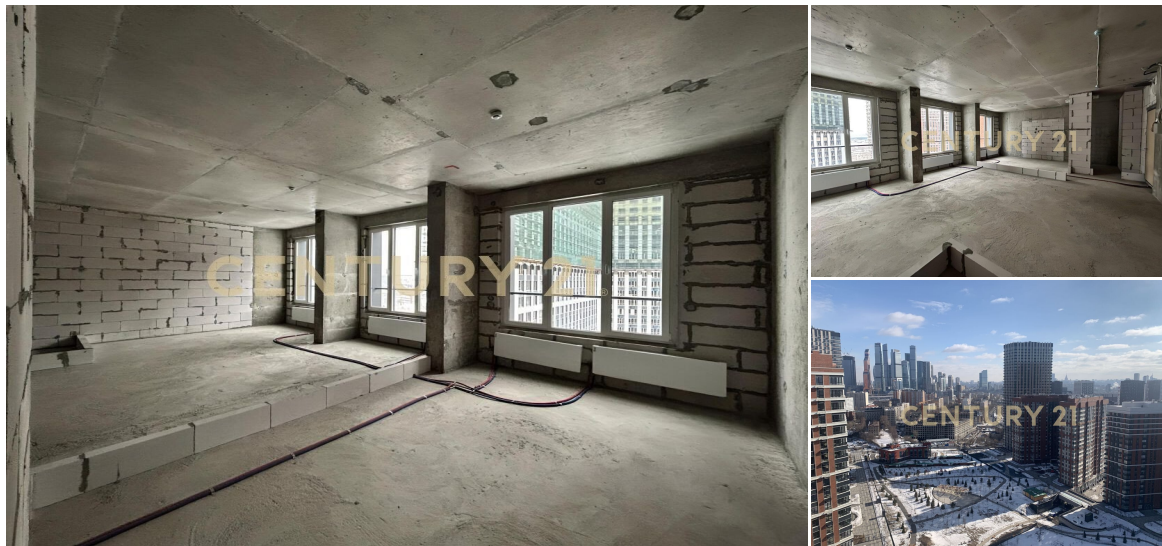

Москва, Хорошёво-Мнёвники, Хорошёво-Мнёвники,
Шелепихинская наб., 34, к 6

3-komnatnoi-kvartiry-68m2-1543-etaz

Предлагается к покупке квартира 68 кв.м в самом новом корпусе ЖК "Сердце Столицы".

Линейная планировка, ориентация окон во двор Арт. 41162993 >>