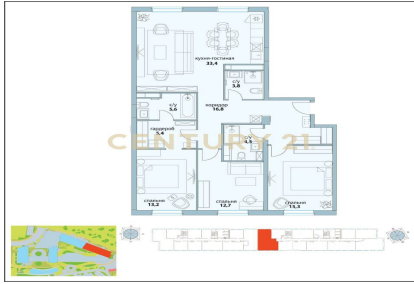

CENTURY 21

Premium Property

<https://www.century21.ru/nedvizhimost/prodaza-4-komnatnoi-kvartiry-1107m2-2426-etaz>

Продажа 4-комнатной квартиры 110.7м², 24/26 этаж

48 990 000 ₽

🏠 110.7м² 📏 24 🏠 4

Москва, Лефортово, Лефортово, Золоторожский Вал ул., 11, к 18

CENTURY 21 Premium Property

Продажа 4-комнатной квартиры 110.7м², 24/26 этаж

48 990 000 ₽

🏠 110.7м² 📏 24 🏠 4

Москва, Лефортово, Лефортово, Золоторожский Вал ул., 11, к 18

CENTURY 21

Premium Property

<https://www.century21.ru/nedvizhimost/prodaza-4-komnatnoi-kvartiry-1107m2-2426-etaz>