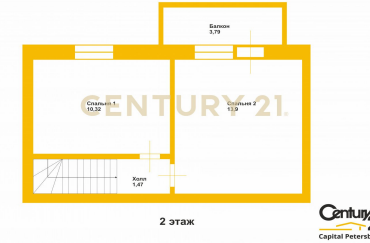

Продажа дома +7 (921) 940-21-00
Продажа дома +7 (921) 940-21-00
Продажа дома +7 (921) 940-21-00
Продажа дома +7 (921) 940-21-00
Продажа дома +7 (921) 940-21-00
Продажа дома +7 (921) 940-21-00
Продажа дома +7 (921) 940-21-00
Продажа дома +7 (921) 940-21-00
Продажа дома +7 (921) 940-21-00
Продажа дома +7 (921) 940-21-00
Продажа дома +7 (921) 940-21-00

CENTURY 21 Capital Petersburg

CENTURY 21
Capital Petersburg

<https://www.century21.ru/nedvizhimost/doma-649m2-1-komnata-2-etaza>

Продажа дома 64.9м², 1 комната, 2 этажа

3 800 000 ₽

64.9м² 0 1

Первомайская тер., Выборгский, Лесной проезд, 8, строение 1