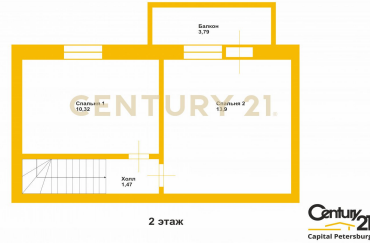

**CENTURY 21**  
Capital Petersburg

<https://www.century21.ru/nedvizhimost/doma-649m2-1-komnata-2-etaza>

**Продажа дома 64.9м<sup>2</sup>, 1 комната, 2 этажа**

**3 800 000 ₽**

64.9м<sup>2</sup> 0 1

Первомайская тер., Выборгский, Лесной проезд, 8, строение 1