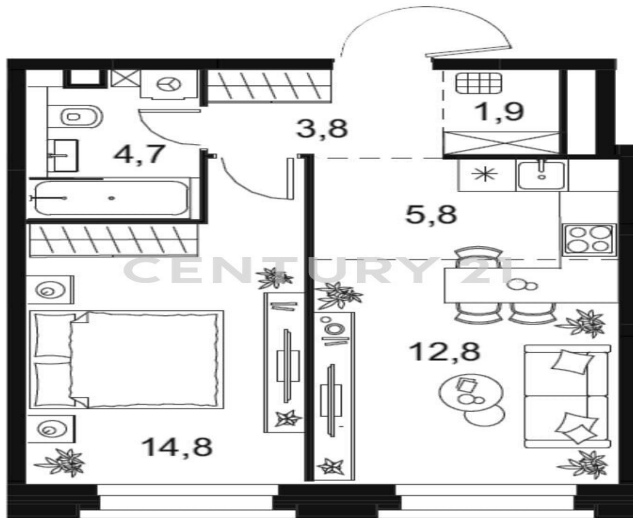

CENTURY 21

Столичная недвижимость

Продажа 2-комнатной квартиры 44м², 12/26 этаж

15 000 000 ₽

44м²

12

2

[https://www.century21.ru/nedvizhmost/prodaza-](https://www.century21.ru/nedvizhmost/prodaza-2-komnatnoi-kvartiry-44m2-1226-etaz)

Москва, Москворечье-Сабурово, Москворечье-Сабурово,
Нагатинская наб., 6, к 1, строение 4

2-komnatnoi-kvartiry-44m2-1226-etaz

Арт. 44334926 Предлагается уютная 2-х комнатная квартира общей площадью 44м² с панорамным видом из окна на Москву-реку! Комплекс расположен в пешеходной зоне от метро Нагатинская, в живописной первой береговой линии Москвы-реки. Это уникальный современный комплекс, включает в себя двухуровневый двор с детскими и спортивными площадками, полем для игры в волейбол, а также тихой приватной зоной на крыше стилобата, откуда открываются панорамные виды на Москву! Очень достойная входная группа, ресепшн с лаундж зоной и лифтовой холл, оборудованный лифтами премиального качества с прямым доступом в отапливаемый подземный паркинг! Развитая инфраструктура: Детские учреждения, медицинские центры, супермаркеты, также Гудзон, Ривьера и Мегаполис, а... >> <https://www.century21.ru/nedvizhmost/prodaza-2-komnatnoi-kvartiry-44m2-1226-etaz>