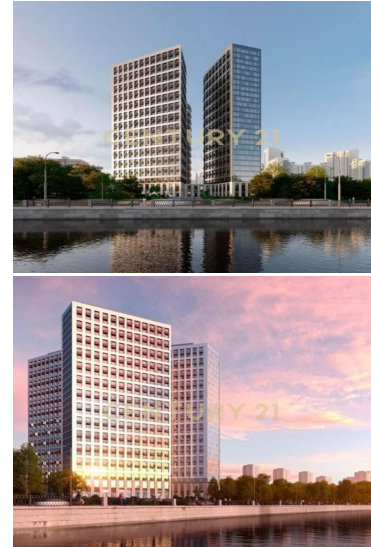

CENTURY 21

Столичная недвижимость

Продажа 2-комнатной квартиры 44м², 12/26 этаж

15 000 000 ₽

44м²

12

2

[https://www.century21.ru/nedvizhmost/prodaza-](https://www.century21.ru/nedvizhmost/prodaza-2-komnatnoi-kvartiry-44m2-1226-etaz)

Москва, Москворечье-Сабурово, Москворечье-Сабурово,
Нагатинская наб., 6, к 1, строение 4

2-komnatnoi-kvartiry-44m2-1226-etaz

Арт. 44334926 Предлагается уютная 2-х комнатная квартира общей площадью 44м² с панорамным видом из окна на Москву-реку! Комплекс расположен в пешеходной зоне от метро Нагатинская, в живописной первой береговой линии Москвы-реки. Это уникальный современный комплекс, включает в себя двухуровневый двор с детскими и спортивными площадками, полем для игры в волейбол, а также тихой приватной зоной на крыше стилобата, откуда открываются панорамные виды на Москву! Очень достойная входная группа, ресепшн с лаундж зоной и лифтовой холл, оборудованный лифтами премиального качества с прямым доступом в отапливаемый подземный паркинг! Развитая инфраструктура: Детские учреждения, медицинские центры, супермаркеты, также Гудзон, Ривьера и Мегаполис, а... >> <https://www.century21.ru/nedvizhmost/prodaza-2-komnatnoi-kvartiry-44m2-1226-etaz>