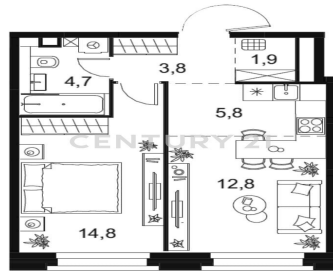

CENTURY 21

Столичная недвижимость

Продажа 2-комнатной квартиры 44м², 12/26 этаж

15 000 000 ₽

44м² 12 2

Москва, Москворечье-Сабурово, Москворечье-Сабурово, Нагатинская наб., 6, к 1, строение 4