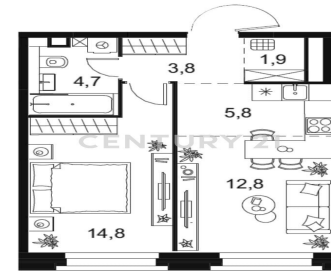

Продажа 2-комнатной квартиры 44м², 12/26 этаж

15 000 000 ₽

44м² 12 2

Москва, Москворечье-Сабурово, Москворечье-Сабурово, Нагатинская наб., 6, к 1, строение 4