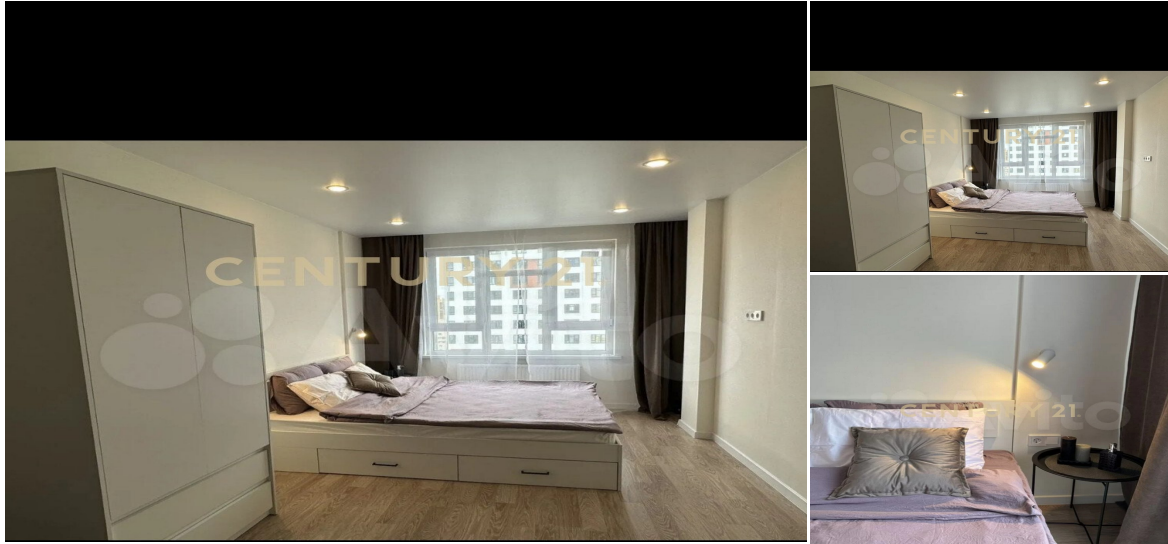

CENTURY 21

Capital Petersburg

Продажа студии 29м², 22/27 этаж

5 250 000 ₽

29м²

22

?

[https://www.century21.ru/nedvizhimost/sankt-peterburg-vyborgskii-r-n-prodaza-studii-](https://www.century21.ru/nedvizhimost/sankt-peterburg-vyborgskii-r-n-prodaza-studii-29m2-2227-etaz)

Парголово п., Выборгский, Выборгский, Архитектора Белова ул., 6, к 1

29m2-2227-etaz

Отличный вариант для жизни или сдачи в аренду! все документы готовы к сделке. Дом в пешей доступности от метро Парнас (8 мин), городская прописка. В 10 мин пешком огромный вечозеленый Шуваловский парк. Выезд на КАД через Ольгинскую дорогу 2км или через пр Энгельса 2км В квартире выполнен качественный ремонт, удобно продумана и проведена электрика, много разной подсветки, абсолютно вся мебель и техника новые! и остаются вам в подарок! В квартире никто не проживал приходите на просмотр! уверена - вам наша уютная квартира понравится Арт. 45627606 >> <https://www.century21.ru/nedvizhimost/sankt-peterburg-vyborgskii-r-n-prodaza-studii-29m2-2227-etaz>