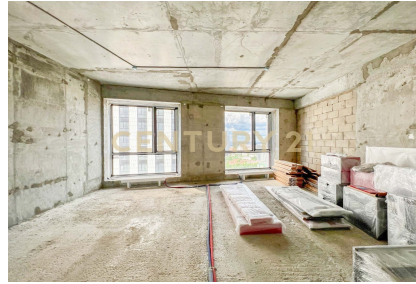

CENTURY 21
Premium Property

**Продажа 1-комнатной квартиры
31.2м², 35/58 этаж**

17 000 000 ₺

🏠 31.2м² 📏 35 🏠 1

Москва, Хорошёво-Мнёвники, Хорошёво-Мнёвники,
Народного Ополчения ул., 15, к 2