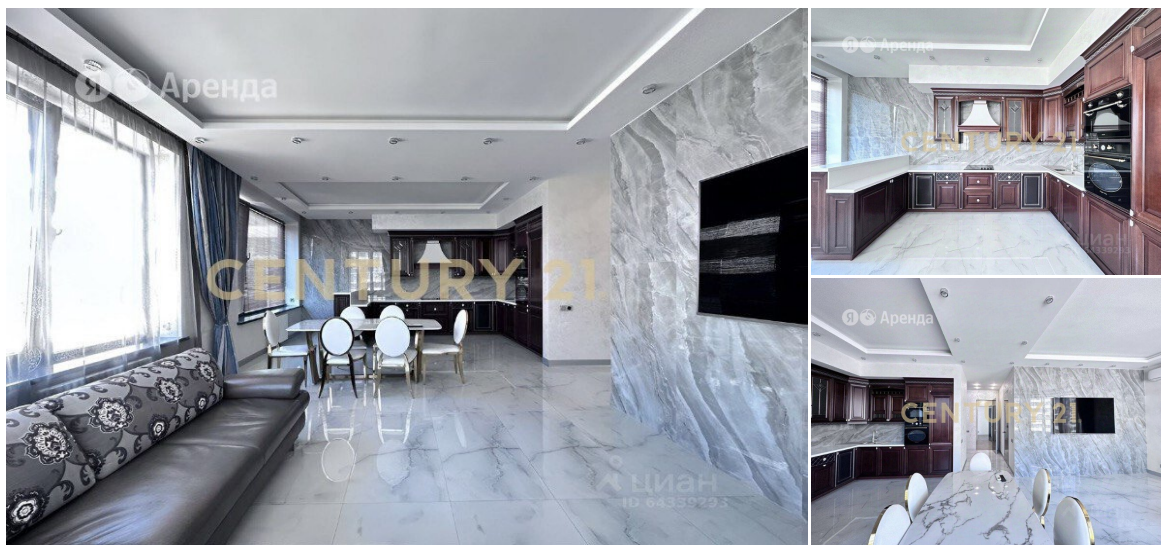

CENTURY 21
Premium Property

Продажа 4-комнатной квартиры 105м², 9/10 этаж

50 000 000 ₺

105м²

9

4

<https://www.century21.ru/nedvizhimost/prodaza-4-komnatnoi-kvartiry-105m2-910-etaz>

Москва, Лефортово, Лефортово, Невельского проезд, 6, к 2

Вашему вниманию предлагается трехкомнатная квартира в ЖК Символ! С лучшей планировкой во всем ЖК! В квартире возведены стены согласно дизайн проекту. Планировка предусматривает: Три изолированные спальни, гостиная, кухня, два санузла и гардеробная комната Отгороженная территория со своим внутренним двором, круглосуточное видеонаблюдение, подземный паркинг, шлагбаум. Идеальная транспортная развязка, очень удобный выезд на третье транспортное и садовое кольцо, 30 минут пешком до Кремля и парка Зарядье. Квартал бизнес-класса СИМВОЛ это городское пространство нового поколения в историческом районе Лефортово, на границе ЦАО, в 2 км от Садового кольца. Бионическая архитектура СИМВОЛА превратила Лефортово в суперсовременное и модное пространст... >>
<https://www.century21.ru/nedvizhimost/prodaza-4-komnatnoi-kvartiry-105m2-910-etaz>