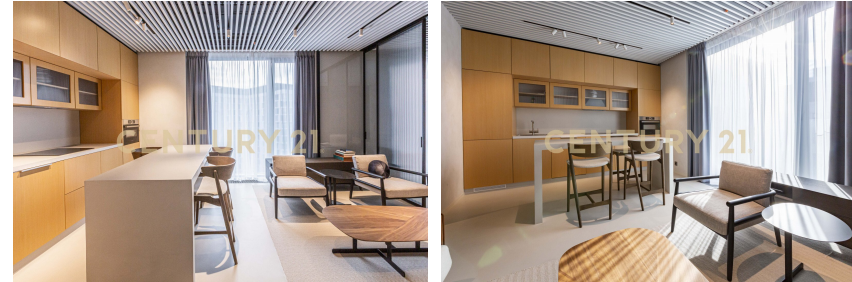

**Анна Константиновна
Евстигнеева**
Руководитель группы

+7 (964) 508-21-21
a.evstigneeva@century21pp.ru

Предлагается к покупке однокомнатный апартамент 51,2 м² с дизайнерским ремонтом в элитном ЖК "ВТБ Арена Парк". Планировка: просторная прихожая, гардеробная комната, санузел, 1 санузел, 2 кухня-гостиная, спальня. В апартаментах выполнен дизайнерский ремонт. В апартаментах санузел с постирочной зоной. Отличная система хранения в прихожей, отдельная гардеробная комната, светлая кухня-гостиная со встроенной бытовой техникой европейских производителей. Мебель выполнена по индивидуальному заказу. Жилой Комплекс: Квартал бизнес-класса "ВТБ Арена Парк" состоит из нескольких зданий переменной этажности от двенадцати до двадцати пяти этажей. Комплекс имеет свой двор с охраняемой территорией. Есть подземный трехуровневый паркинг с лифтом. Первые этажи д... >>
<https://www.century21.ru/nedvizhimost/prodaza-1-komnatnoi-kvartiry-521m2-1212-etaz>

Продажа квартиры
+7 (964) 508-21-21
Продажа квартиры
+7 (964) 508-21-21
Продажа квартиры
+7 (964) 508-21-21
Продажа квартиры
+7 (964) 508-21-21
Продажа квартиры
+7 (964) 508-21-21
Продажа квартиры
+7 (964) 508-21-21
Продажа квартиры
+7 (964) 508-21-21
Продажа квартиры
+7 (964) 508-21-21
Продажа квартиры
+7 (964) 508-21-21
Продажа квартиры
+7 (964) 508-21-21
Продажа квартиры
+7 (964) 508-21-21

CENTURY 21 Premium Property