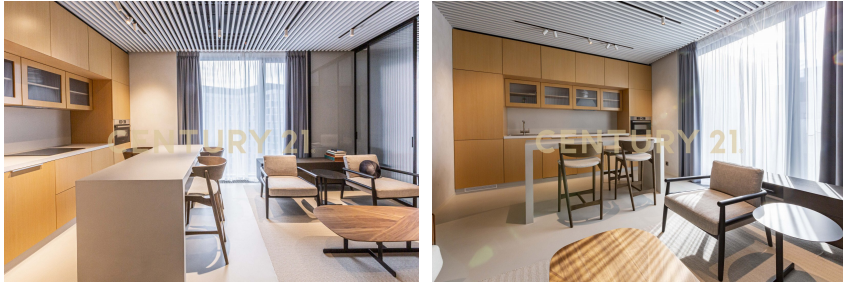

CENTURY 21
Premium Property

**Продажа 1-комнатной квартиры
52.1м², 12/12 этаж
32 000 000 ₽**

🏠 52.1м² 📏 12 🏠 1

Москва, Савёловский, Савёловский, Ленинградский
проспект, 36, строение 36

**Анна Константиновна
Евстигнеева**
Руководитель группы

+7 (964) 508-21-21
a.evstigneeva@century21pp.ru

Предлагается к покупке однокомнатный апартамент 51,2 м² с дизайнерским ремонтом в элитном ЖК "ВТБ Арена Парк". Планировка: просторная прихожая, гардеробная комната, санузел, 1 санузел, 2 кухня-гостиная, спальня. В апартаментах выполнен дизайнерский ремонт. В апартаментах санузел с постирочной зоной. Отличная система хранения в прихожей, отдельная гардеробная комната, светлая кухня-гостиная со встроенной бытовой техникой европейских производителей. Мебель выполнена по индивидуальному заказу. Жилой Комплекс: Квартал бизнес-класса "ВТБ Арена Парк" состоит из нескольких зданий переменной этажности от двенадцати до двадцати пяти этажей. Комплекс имеет свой двор с охраняемой территорией. Есть подземный трехуровневый паркинг с лифтом. Первые этажи д... >>
<https://www.century21.ru/nedvizhimost/prodaza-1-komnatnoi-kvartiry-521m2-1212-etaz>

Продажа квартиры
+7 (964) 508-21-21
Продажа квартиры
+7 (964) 508-21-21
Продажа квартиры
+7 (964) 508-21-21
Продажа квартиры
+7 (964) 508-21-21
Продажа квартиры
+7 (964) 508-21-21
Продажа квартиры
+7 (964) 508-21-21
Продажа квартиры
+7 (964) 508-21-21
Продажа квартиры
+7 (964) 508-21-21
Продажа квартиры
+7 (964) 508-21-21
Продажа квартиры
+7 (964) 508-21-21
Продажа квартиры
+7 (964) 508-21-21

CENTURY 21 Premium Property

CENTURY 21
Premium Property

**Продажа 1-комнатной квартиры
52.1м², 12/12 этаж
32 000 000 ₽**

🏠 52.1м² 📏 12 🏠 1

Москва, Савёловский, Савёловский, Ленинградский
проспект, 36, строение 36