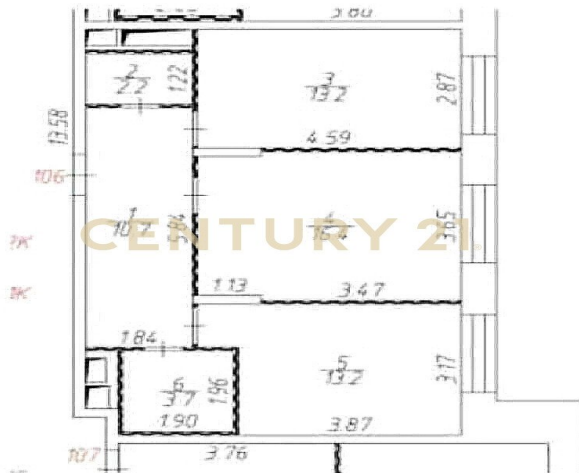

CENTURY 21

Столичная недвижимость

Продажа 2-комнатной квартиры 59.4м², 14/25 этаж

14 390 550 ₽

59.4м²

14

2

[https://www.century21.ru/nedvizhmost/prodaza-](https://www.century21.ru/nedvizhmost/prodaza-2-komnatnoi-kvartiry-594m2-1425-etaz)

Московский г., Московский, Московский, Никитина ул., 11, к 11

2-komnatnoi-kvartiry-594m2-1425-etaz

Арт. 48804093 Видовая Двухкомнатная квартира с видом на лес из всех окон. Расположена в ЖК «Город-Парк Первый Московский» Новый дом, сдан в декабре 2022 года. В квартире никто не проживал. Квартира с отделкой из качественных материалов в классическом стиле: светлые стены, темный пол, уютные теплые оттенки керамогранита в ванной. Площадь квартиры - Изолированные 2 комнаты - 16,4кв.м и 13,2кв.м Просторный, широкий коридор - 10,7кв.м 2 Санузла - 1ый гостиной (унитаз и раковина), в котором можно оборудовать постирочную, 2ой более просторный, с ванной. Санфаянс новый! В доме выделены отдельные персональные кладовые помещения для хранения вещей, их можно купить или снять в аренду. Помещения на каждом этаже, в том числе и на -1. В подъезде 3 бес... >>