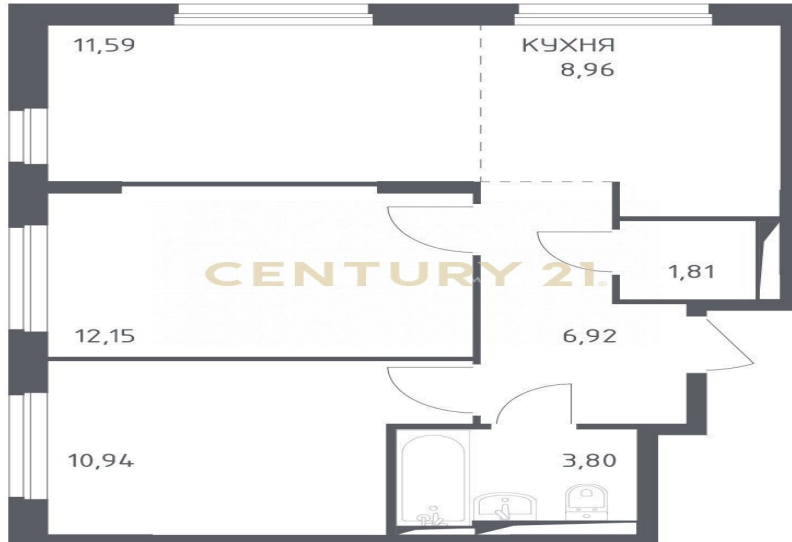

CENTURY 21

Столичная недвижимость

Продажа студии 75м², 12/20 этаж

27 000 000 ₽

75м²

12

3

<https://www.century21.ru/nedvizhmost/prodaza-studii-75m2-1220-etaz>

Москва, Даниловский, Даниловский, Лихачёва проспект, 1, к 3

Арт. 48981963 ЖИТЬ НА ОСТРОВЕ В ЦЕНТРЕ ЛУЧШЕГО ГОРОДА Престиж, комфорт и грамотную инвестицию подарит Вам 3к квартира в знаменитом ЖК бизнес-класса "NOW" - Цивилизация будущего Концепция "город в городе" в окружении парков и волн реки Москва. Сказочные набережные с собственной остановкой для речных трамвайчиков. Вашему вниманию предлагаем полноценную Зевро квартиру клубном доме ЖК NOW, на берегу Москва реки! Комнаты площадью 15+14+14 кв., гардеробная, огромная кухня! Квартира с качественной отделкой с использованием высококачественных материалов. Комплекс бизнес класса, с соответствующим наполнением, включая полки 3.2. Собственный выход на парк, благоустроенная набережная. Район полностью из новых ЖК, большая часть из которых уже сдана.... >>