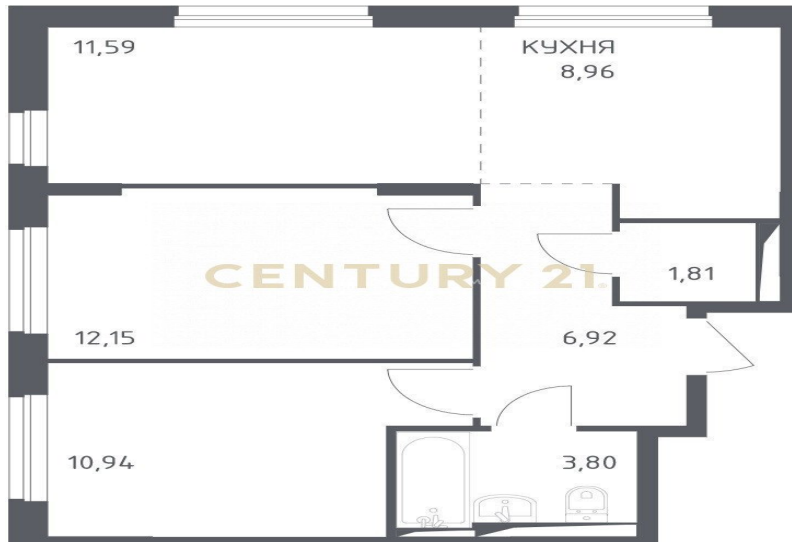

CENTURY 21

Столичная недвижимость

Продажа студии 75м², 12/20 этаж

27 000 000 ₽

75м²

12

3

<https://www.century21.ru/nedvizhmost/prodaza-studii-75m2-1220-etaz>

Москва, Даниловский, Даниловский, Лихачёва проспект, 1, к 3

Арт. 48981963 ЖИТЬ НА ОСТРОВЕ В ЦЕНТРЕ ЛУЧШЕГО ГОРОДА Престиж, комфорт и грамотную инвестицию подарит Вам 3к квартира в знаменитом ЖК бизнес-класса "NOW" - Цивилизация будущего Концепция "город в городе" в окружении парков и волн реки Москва. Сказочные набережные с собственной остановкой для речных трамвайчиков. Вашему вниманию предлагаем полноценную Зевро квартиру клубном доме ЖК NOW, на берегу Москва реки! Комнаты площадью 15+14+14 кв., гардеробная, огромная кухня! Квартира с качественной отделкой с использованием высококачественных материалов. Комплекс бизнес класса, с соответствующим наполнением, включая полки 3.2. Собственный выход на парк, благоустроенная набережная. Район полностью из новых ЖК, большая часть из которых уже сдана.... >>