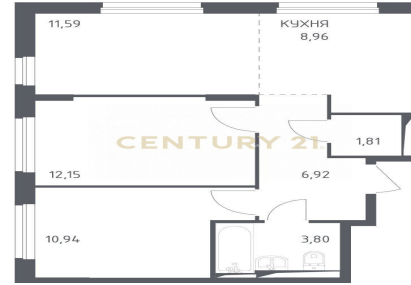

CENTURY 21 Столичная недвижимость

CENTURY 21

Столичная недвижимость

<https://www.century21.ru/nedvizhimost/studii-75m2-1220-etaz>

Продажа студии 75м², 12/20 этаж

27 000 000 ₽

75м² 12 3

Москва, Даниловский, Даниловский, Лихачёва проспект, 1, к 3