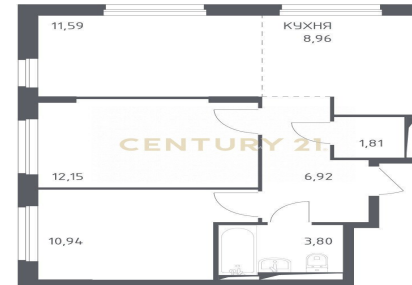

CENTURY 21 Столичная недвижимость

CENTURY 21

Столичная недвижимость

<https://www.century21.ru/nedvizhimost/studii-75m2-1220-etaz>

Продажа студии 75м², 12/20 этаж

27 000 000 ₽

75м² 12 3

Москва, Даниловский, Даниловский, Лихачёва проспект, 1, к 3