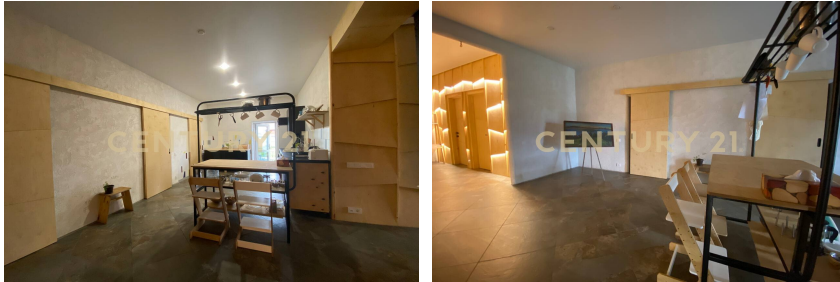

CENTURY 21

Маха Дом

<https://www.century21.ru/nedvizhimost/doma-140m2-5-komnat-1-etaz>

Аренда дома 140м², 5 комнат, 1 этаж 21 000 ₪ в месяц

🏠 140м² 🚶 0 🏠 5

Йошкар-Ола г., Шумелева ул., 24, к 6, строение 1

Харитоновна Мария
Брокер/Владелец АН

+7 (937) 119-29-96

haritonova.marya@century21.ru

сдается большой дом с дизайнерским ремонтом: аренда с 25.08 по 1.09 - 21000 р аренда с 25.08 по 8.09 - 40000 р о доме: кирпичный дом расположен в живописном районе г. Йошкар-Олы на участке площадью 3 сот; общая площадь 140 м2; коммуникации - электричество, газ, индивидуальное отопление; санузел раздельный; большая просторная гостиная; во дворе расположена игровая площадка для детей, батут; костровая чаша, наличие мангальной. инфраструктура: много парковочных мест; остановка общественного транспорта в шаговой доступности; в шаговой доступности супермаркеты, спортивные площадки, живописный лес звоните! Показ в любое время. Арт. 49713964 >> <https://www.century21.ru/nedvizhimost/arenda-doma-140m2-5-komnat-1-etaz>

Аренда дома +7 (937) 119-29-96
Аренда дома +7 (937) 119-29-96
Аренда дома +7 (937) 119-29-96
Аренда дома +7 (937) 119-29-96
Аренда дома +7 (937) 119-29-96
Аренда дома +7 (937) 119-29-96
Аренда дома +7 (937) 119-29-96
Аренда дома +7 (937) 119-29-96
Аренда дома +7 (937) 119-29-96
Аренда дома +7 (937) 119-29-96
Аренда дома +7 (937) 119-29-96

CENTURY 21 Маха Дом