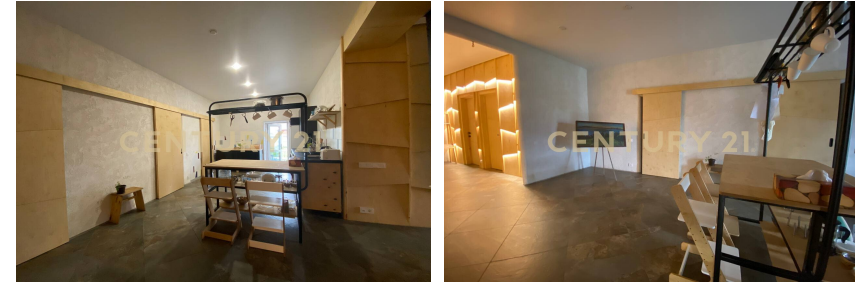

Аренда дома 140м², 5 комнат, 1 этаж 21 000 ₪ в месяц

🏠 140м² 🚶 0 🏠 5

Йошкар-Ола г., Шумелева ул., 24, к 6, строение 1

Харитоновна Мария
Брокер/Владелец АН

+7 (937) 119-29-96

haritonova.marya@century21.ru

сдается большой дом с дизайнерским ремонтом: аренда с 25.08 по 1.09 - 21000 р аренда с 25.08 по 8.09 - 40000 р о доме: кирпичный дом расположен в живописном районе г. Йошкар-Олы на участке площадью 3 сот; общая площадь 140 м2; коммуникации - электричество, газ, индивидуальное отопление; санузел раздельный; большая просторная гостиная; во дворе расположена игровая площадка для детей, батут; костровая чаша, наличие мангальной. инфраструктура: много парковочных мест; остановка общественного транспорта в шаговой доступности; в шаговой доступности супермаркеты, спортивные площадки, живописный лес звоните! Показ в любое время. Арт. 49713964 >> <https://www.century21.ru/nedvizhimost/arenda-doma-140m2-5-komnat-1-etaz>

Аренда дома +7 (937) 119-29-96
Аренда дома +7 (937) 119-29-96
Аренда дома +7 (937) 119-29-96
Аренда дома +7 (937) 119-29-96
Аренда дома +7 (937) 119-29-96
Аренда дома +7 (937) 119-29-96
Аренда дома +7 (937) 119-29-96
Аренда дома +7 (937) 119-29-96
Аренда дома +7 (937) 119-29-96
Аренда дома +7 (937) 119-29-96
Аренда дома +7 (937) 119-29-96

CENTURY 21 Маха Дом