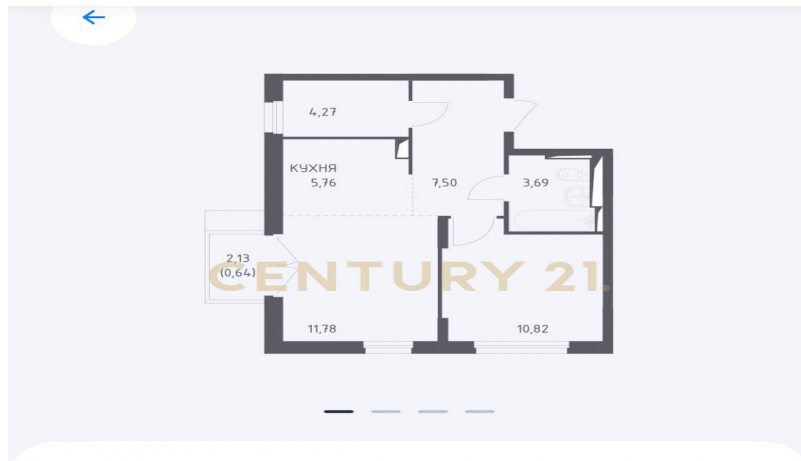

CENTURY 21

Столичная недвижимость

Продажа 2-комнатной квартиры 44.46м², 5/14 этаж**9 000 000 ₽**44.46м²

5

2

[https://www.century21.ru/nedvizhmost/prodaza-](https://www.century21.ru/nedvizhmost/prodaza-2-komnatnoi-kvartiry-4446m2-514-etaz)

Москва, Щербинка, Щербинка

2-komnatnoi-kvartiry-4446m2-514-etaz

**2-комнатная 44,46 м²**

Арт. 50591023 Отличная 2-х комнатная квартира! Ремонт от застройщика+ полностью с мебелью, кухня, посудомоечная машина, холодильник, диван, обеденная группа. Квартиру покупали с ремонтом и мебелью. Один взрослый собственник. Жилой комплекс Остафьево находится в Новой Москве прописка Москва и расположен в 11 км от МКАД по Варшавскому шоссе. Новая Москва самый перспективный и быстроразвивающийся район столицы. Вокруг квартала есть множество мест с живописной природой: сосновые леса, реки, берег Молодцевского пруда, а также парк Барыши с береговой зоной, игровыми площадками и дорожками для бега. До МКАД на автомобиле можно добраться по: Варшавскому шоссе за 16 минут 11 км. ул. Поляны за 19 минут 13 км. ул. Новобутовской за 23 минуты 14 км.... >>