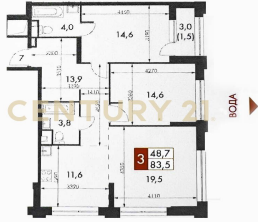

CENTURY 21
Premium Property

**Продажа 3-комнатной квартиры
83.5м², 25/44 этаж**

44 000 000 ₺

83.5м² 25 3

Москва, Хорошёво-Мнёвники, Хорошёво-Мнёвники,
Шелепихинская наб., 40, к 1