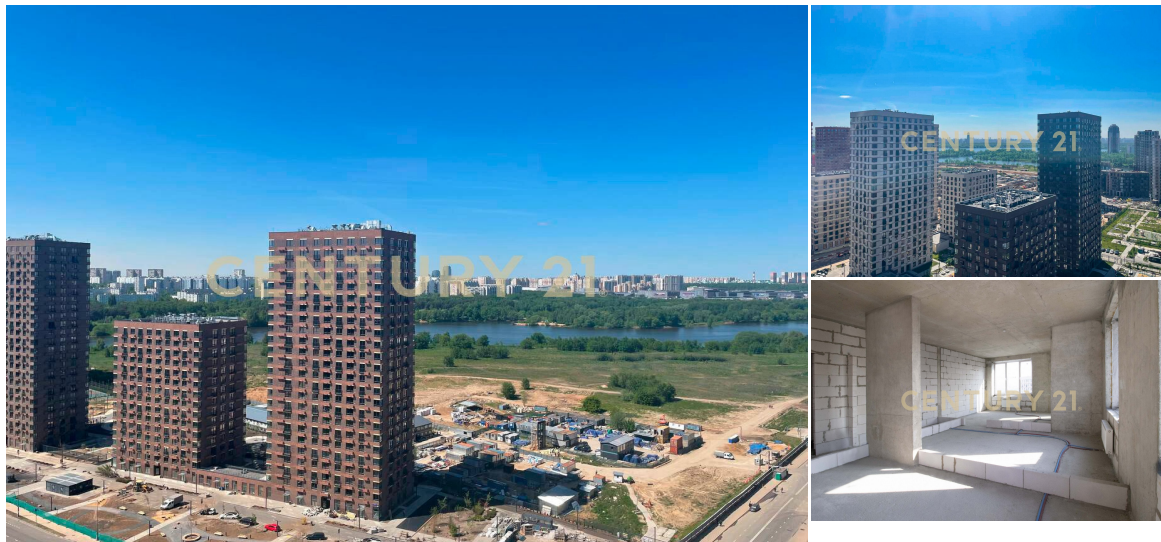

CENTURY 21

Premium Property

Продажа 2-комнатной квартиры 73.2м², 20/22 этаж

24 900 000 ₺

73.2м²

20

2

[https://www.century21.ru/nedvizhimost/prodaza-](https://www.century21.ru/nedvizhimost/prodaza-2-komnatnoi-kvartiry-732m2-2022-etaz)

Москва, Покровское-Стрешнево, Покровское-Стрешнево,
Волоколамское ш., 71, к 8

2-komnatnoi-kvartiry-732m2-2022-etaz

Объект находится под авансом. 2-комнатная квартира в современном ЖК "Город на реке Тушино-2018" в одном из самых популярных новых районов Москвы - полуостров Покровское-Стрешнево. Экологически чистый развивающийся район, знаменитый своими парками! На данной территории никогда ранее не было промзон. Рядом нет старого жилого фонда. Шикарные видовые характеристики: Широкоформатные окна выходят на юго-восток - юг - юго-запад, открывая вид на Центральный бульвар, Москву-реку и завораживающие закаты! Планировкой предусмотрена: кухня-гостиная 19м, 2 комнаты 18,8+15м, 1 совмещенный +1 гостевой санузел/лоджия 4,2м. Огороженная придомовая территория с детскими игровыми площадками. Двухуровневый подземный паркинг (прямой спуск на лифте). В наличии име... >> <https://www.century21.ru/nedvizhimost/prodaza-2-komnatnoi-kvartiry-732m2-2022-etaz>