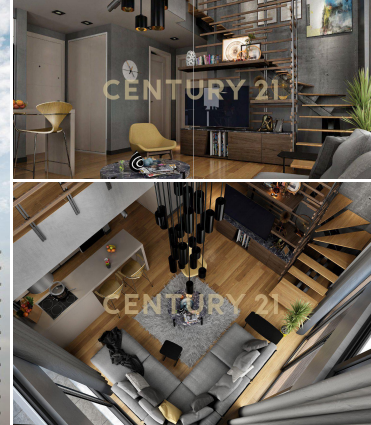

Новые апартаменты в развивающемся районе Кягытхане, Стамбул, Турция

€ 431 448 - € 860 367

96м²

?

3

7 Hamidiye, Alp Sk Kâğıthane, Istanbul, Turkey

Предлагаются апартаменты с различными планировками (от двух до четырех спален). Резиденция состоит из 187 квартир (включая 30 элитных лофтов) и располагает пешеходными дорожками, фитнес-залами, полем для мини-футбола и баскетбольной площадкой, сауной, кинотеатром, игровыми центрами, крытым бассейном, круглосуточным видеонаблюдением, крытой парковкой, детскими площадками. Расположение и объекты поблизости Комплекс находится в стратегической локации - между Маслаком и Левентом - двумя главными бизнес районами города. Будучи центром деловых районов и городских преобразований, Кягытхане всегда пользуется высоким спросом как на местном, так и на международном уровне. Благодаря преимуществу местоположения проекта, вы можете добраться до своего р... >> <https://www.century21.ru/nedvizhimost/novye-apartamenty-v-razvivaiushhemsia-raione-kiagytxane-stambul-turciia>