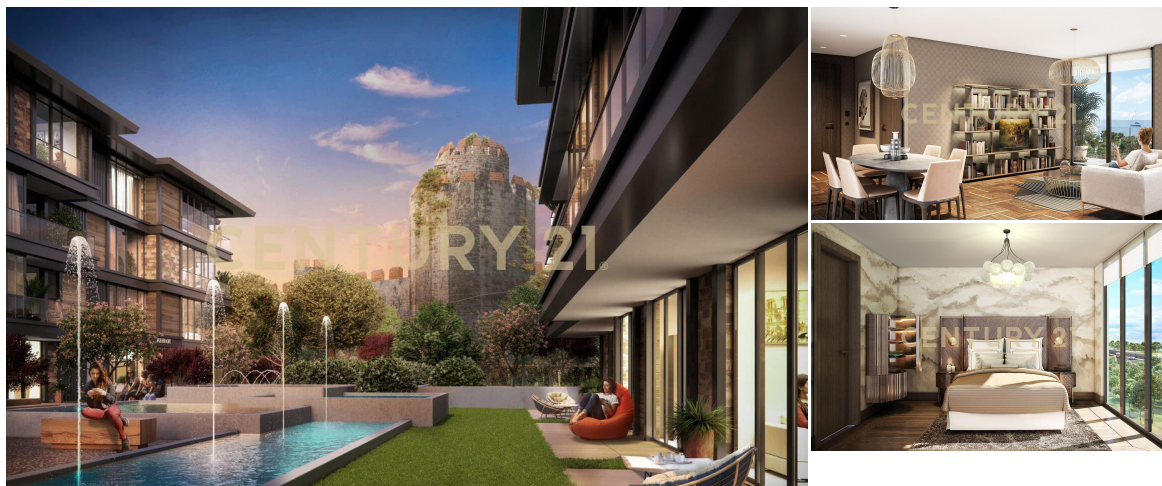

# Жилой комплекс с просторными апартаментами с видом на море, в исторической части города, Стамбул, Турция

€ 1 843 000 - € 2 308 000

237м² ? 4

9 Yedikule, Gültekin Sk. No:9, 34107 Fatih, Istanbul, Turkey

Проект является реставрацией исторических зданий с современным архитектурным подходом. В жилом комплексе есть 76 квартир, 36 лофт-апартаментов, 3 магазина, крытый бассейн, СПА-зона, детская площадка, центр технического обслуживания, услуги по уборке, тренажерный зал, консьерж, парковка, кинотеатр на открытом воздухе, химчистка, турецкая баня, парилка, сауна, VIP автосервис, услуги аренды автомобилей. Установлена инфраструктура "умного дома" и система видеонаблюдения. Расположение и объекты поблизости Жилой комплекс расположен в центральном районе с легким доступом к локациям по всему Стамбулу. Рядом морской, наземный и общественный транспорт, а также учебные заведения, больницы и торговые центры. Йедикуле, район, названный в честь семи баш... >> <https://www.century21.ru/nedvizhimost/ziloi-kompleks-s-prostornymi-apartamentami-s-vidom-na-more-v-istoriceskoi-casti-goroda-stambul-turciiia>