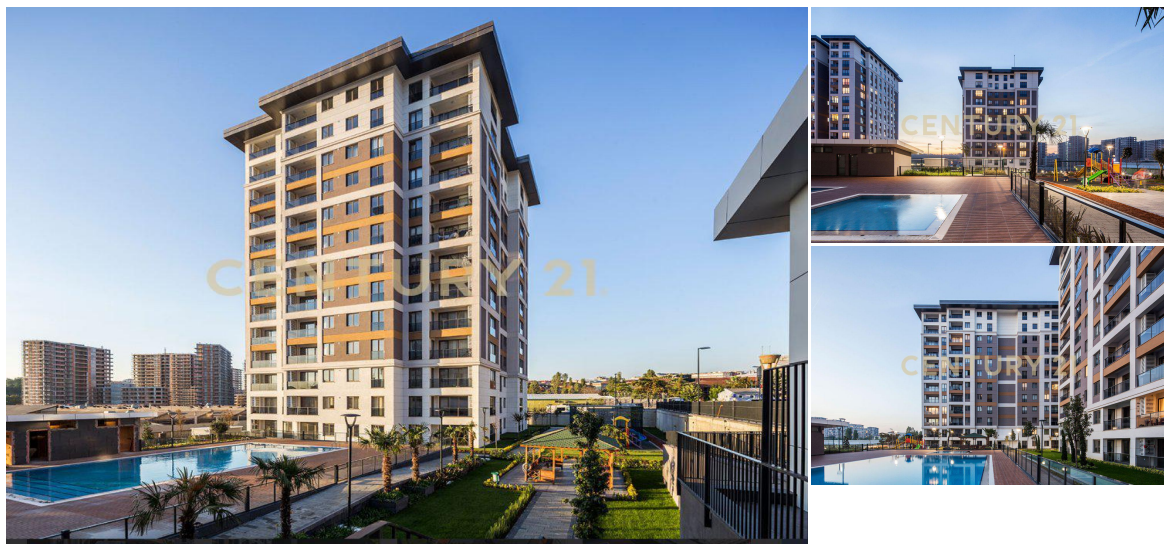

Жилой комплекс с бассейнами и спортивными площадками, недалеко от центра города, Стамбул, Турция

€ 625 943 - € 848 256

94м²

?

3

34 Maltepe, Davutpaşa Cd. Maltepe, Istanbul, Turkey

В проекте есть жилые апартаменты, бассейны для детей и взрослых, хаммам, сауна, фитнес-центр, спортивные площадки, прогулочные дорожки, беговые дорожки, детские площадки, круглосуточная охрана с видеонаблюдением, парковка на 700 автомобилей. Расположение и объекты поблизости Топкапы - один из старейших районов Стамбула. Жилой комплекс расположен недалеко от школ, больниц, торговых центров, станций метро Davutpaşa и Sevizlibağ. 30 минут езды до Босфорского моста 7 минут езды до автовокзала Эсенлер >> <https://www.century21.ru/nedvizhimost/ziloi-kompleks-s-basseinami-i-sportivnymi-ploshhadkami-nedaleko-ot-centra-goroda-stambul-turciia>