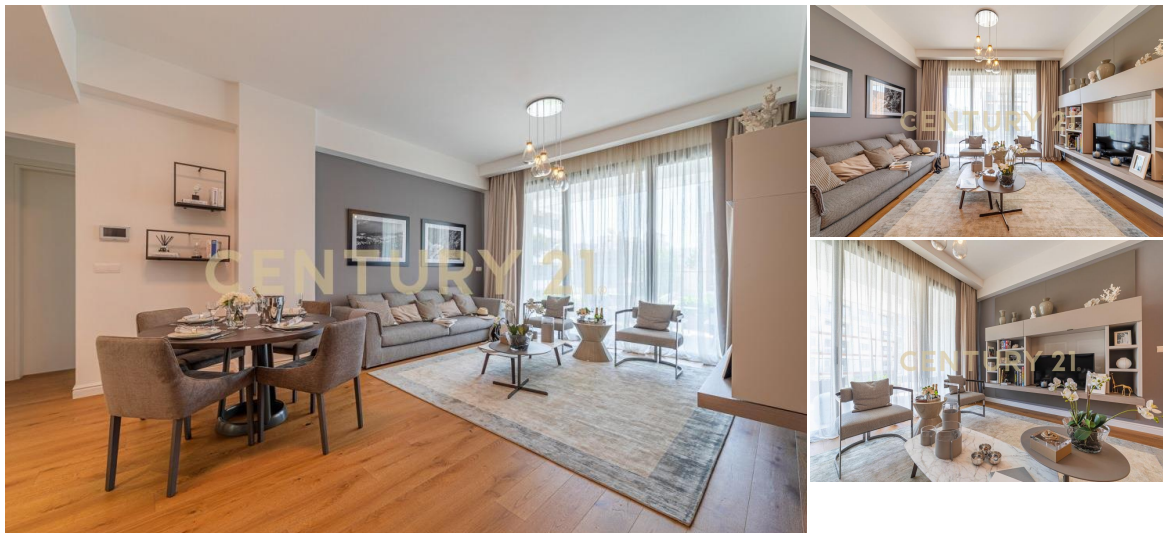

Новая резиденция с бассейном в престижном спокойном районе, в 500 метрах от пляжа, Лимассол, Кипр

€ 580 000 - € 2 260 000

📏 56.5м²

📍 ? 🏠 2

Germasogeia, Limassol (city), Limassol, Cyprus

Добро пожаловать в мир, где средиземноморский стиль жизни становится естественным и доступным. Этот жилой проект находится в самом сердце туристической зоны Лимассола, в месте, где царит яркая атмосфера, непрекращающаяся жизнь и множество великолепных магазинов и ресторанов. Здесь каждый найдет что-то по своему вкусу. Комплекс состоит из трех блоков, каждый из которых предлагает 14 роскошных просторных квартир и 2 пентхауса с частными бассейнами. Удобства проекта не просто приятные дополнения — это продуманные пространства, необходимые для создания уникального образа жизни. Каждая деталь здесь тщательно спроектирована, чтобы подарить вам лучшее из средиземноморского проживания с акцентом на комфорт и стиль. Окруженный бескрайними панорамным... >>

<https://www.century21.ru/nedvizhimost/novaia-rezidenciia-s-basseinom-v-prestiznom-spokoinom-raione-v-500-metrax-ot-pliaza-limassol-kipr>