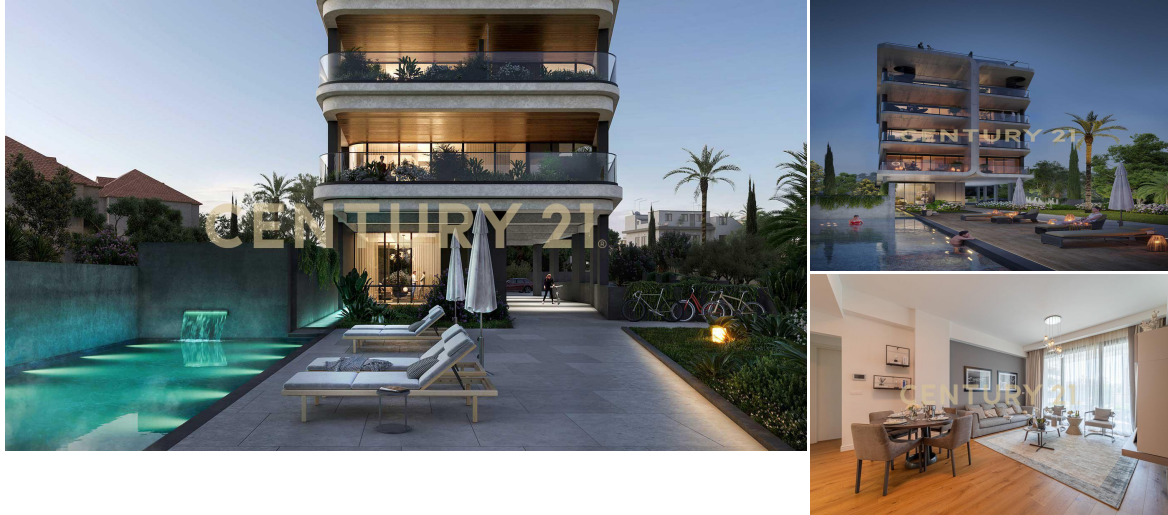

Новая резиденция с панорамным видом на первой линии у моря, Лимассол, Кипр

€ 3 590 000 - € 7 450 000

197м² ? 3

Pareklisia, Limassol, Cyprus

Представляем вашему вниманию удивительный современный комплекс с захватывающими видами на Средиземное море и живописные окрестности. Созданный для того, чтобы наслаждаться полноценной жизнью у самого моря, этот проект воплощает в себе стиль и современный дизайн. Неспешные волны и атмосфера комфорта ждут вас в этом великолепном месте, расположенном рядом с Мариной Святого Рафаэля и лучшими ресторанами города. Этот элегантный комплекс предлагает всего 5 квартир и 2 роскошные пентхауса с частными бассейнами, предоставляя своим жителям исключительные условия для жизни. Каждая квартира оборудована двумя парковочными местами, кладовой и комнатой для обслуживающего персонала на первом этаже. Удобства включают в себя общий бассейн, спортзал и сауну... >> <https://www.century21.ru/nedvizhimost/novaia-rezidenciia-s-panoramnym-vidom-na-pervoi-linii-u-moria-limassol-kipr>