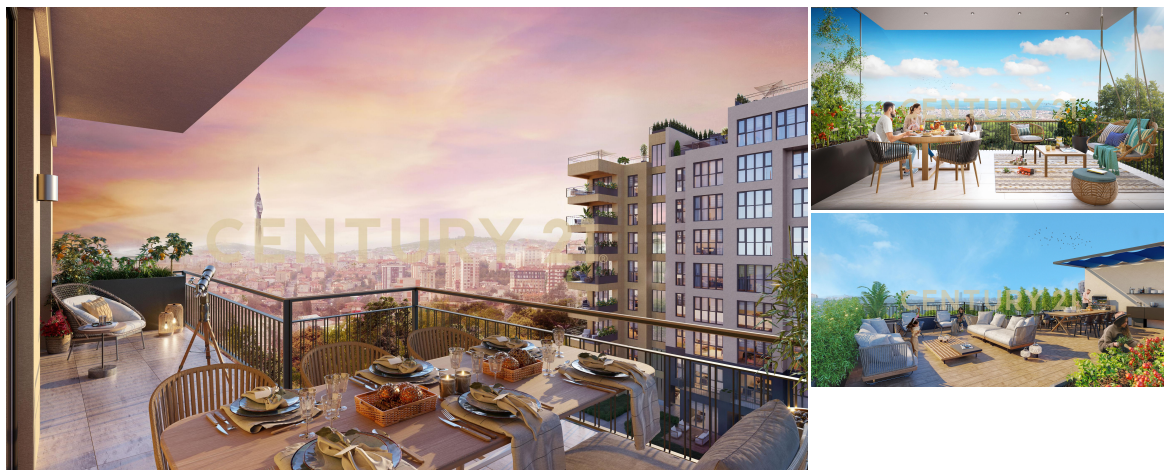

Жилой комплекс в окружении парка, рядом с Международным финансовым центром, Стамбул, Турция

€ 431 369 - € 1 027 500

69м² ? 3

Ümraniye, Istanbul, Turkey

Жилой комплекс в окружении зелени, рядом с Международным финансовым центром (7-м по величине в мире) и станцией метро. Комплекс с функциональными и удобными деталями: большие балконы, кладовки, места для работы и отдыха, ресторан, учебные классы, место для занятий йогой, сауна, паровая комната, места для посадки растений, площадка для мероприятий в парке Йылдыз. В комплексе есть апартаменты с 2-5 спальнями в малоэтажных зданиях. В апартаментах есть открытые площадки, такие как широкие балконы (3 метра), сады, террасы. Расположение и объекты поблизости Расположен в спокойном районе, в Анатолийской части рядом с метро, новыми дорогами и мостами. Международный финансовый центр: 10 метров Станция метро: 500 метров Дорога TEM Otoyolu: 4 км Дор... >>